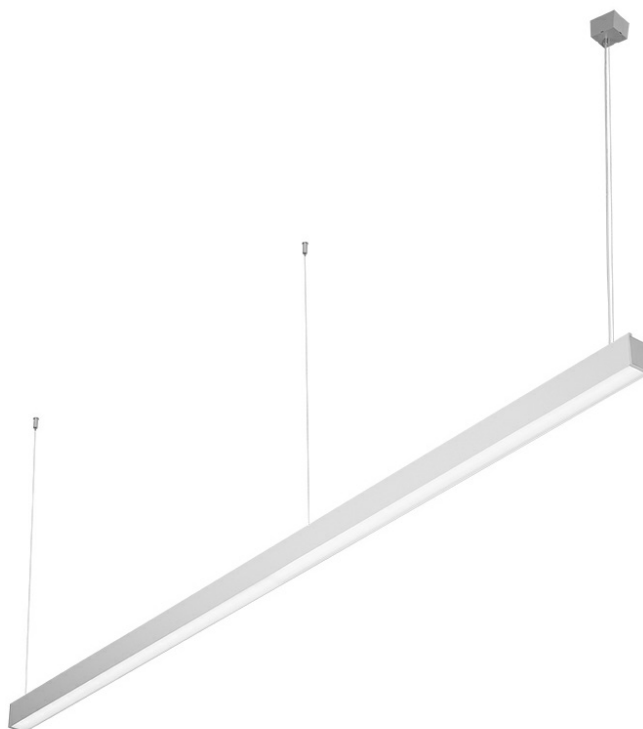

BARIS 52 LED Z 2263MM 3800LM 840 IP44 I KL. PRM ANODA CO 32W BEZ KLOSZA

SZCZEGÓŁOWA KARTA PRODUKTU

PARAMETRY TECHNICZNE

| | |
|--|-----------|
| Indeks: | 464089 |
| Moc znamionowa oprawy [W]*: | 32 |
| Strumień świetlny oprawy [lm]*: | 3800 |
| Temperatura barwowa [K]: | 4000 |
| Stopień szczelności: | IP44 |
| Klasa energetyczna: | D |
| Materiał korpusu: | aluminium |
| Kolor korpusu: | szary |
| Materiał klosza: | PC |

CHARAKTERYSTYKA

Zwieszana lub natynkowa lampa oświetleniowa o klasycznych proporcjach i nowoczesnym wzornictwie. Konstrukcja lampy pozwala na tworzenie linii o długości do 6 metrów bez łączeń profilu oraz do 25 metrów bez łączeń klosza. Łączniki proste oraz świecące załamania w kształcie litery L, T, X, V pozwalają na tworzenie praktycznie nieograniczonych ciągów prostych, figur i wzorów. Korpus lampy wykonany został z anodowanego profilu aluminiowego w kolorze szarym lub profilu aluminiowego malowanego na kolor biały lub czarny (inne kolory dostępne na zapytanie). Układ optyczny w formie klosza pryzmatycznego (PRM); dedykowanej, elastycznej przesłony opalizowanej równomiernie rozświetlającej lampę lub z rastrem spełniającym rygorystyczne wymogi w kwestii oślenia UGR<19. Modułowość i rozbieralność lampy pozwalają na wymianę elementów elektronicznych, takich jak pasek LED, zasilacz oraz wymianę klosza. Profil lampy został dostosowany do współpracy z inteligentnymi modułami IOT, co dodatkowo pozwoli zoptymalizować poziom i ilość dostarczanego przez nią światła, a także do wersji direct/indirect pozwalającej część światła skierować w górę, doświetlając sufit.