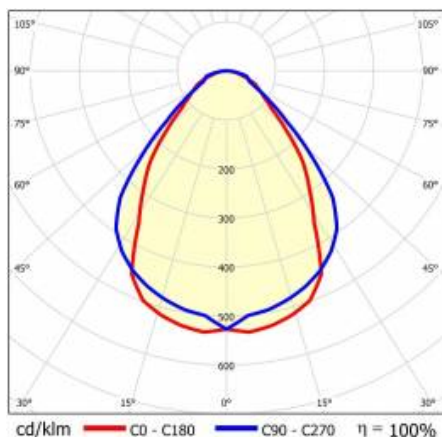

BARIS 52 LED Z 2263MM 3800LM 840 IP44 I KL. PRM ANODA CO 32W BEZ KLOSZA

SZCZEGÓŁOWA KARTA PRODUKTU

TABELA PARAMETRÓW TECHNICZNYCH

Indeks:	464089	Współczynnik mocy:	0.97
EAN:	5905963464089	Materiał klosza:	PC
Moc znamionowa oprawy [W]:	32	Rodzaj klosza:	PRM
Strumień świetlny oprawy [lm]:	3800	Kolor klosza:	transparentny
Znamionowe napięcie zasilania [V]:	220 - 240	Materiał korpusu:	aluminium
Częstotliwość [Hz]:	50 - 60	Kolor korpusu:	szary
Skuteczność świetlna oprawy [lm/W]:	119	Wymiary (W/S/G/Z) [mm]:	69/52/2263
Klasa energetyczna:	D	Stopień szczelności:	IP44
Klasa ochrony:	I	Odporność na uderzenia:	IK03
Temperatura barwowa [K]:	4000	Waga netto [kg]:	3.390
Wskaźnik oddawania barw (Ra):	>80	Certyfikat CE:	230/2023
SDCM:	≤ 3	Certyfikat ENEC:	PL BBJ/006/2022/M1
Żywotność LED L70B50 [h]:	120000	Atest PZH:	B-BK-60112-0357/2023
Żywotność LED L80B20 [h]:	75000	Instrukcja:	Pobierz PDF
Żywotność LED L90B10 [h]:	36000		

KRZYWA ŚWIATŁOŚCI