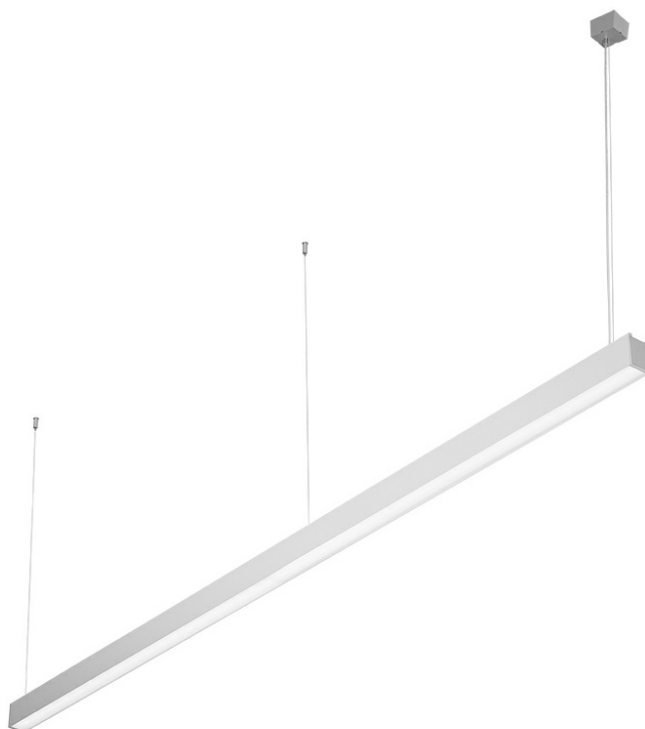

BARIS 52 LED Z 1703MM 2900LM 840 IP44 I KL. PRM ANODA CO 24W BEZ KLOSZA

SZCZEGÓŁOWA KARTA PRODUKTU

PARAMETRY TECHNICZNE

Indeks:	464041
Moc znamionowa oprawy [W]*:	24
Strumień świetlny oprawy [lm]*:	2900
Temperatura barwowa [K]:	4000
Stopień szczelności:	IP44
Klasa energetyczna:	D
Materiał korpusu:	aluminium
Kolor korpusu:	szary
Materiał klosza:	PC

CHARAKTERYSTYKA

Zwieszana lub natynkowa lampa oświetleniowa o klasycznych proporcjach i nowoczesnym wzornictwie. Konstrukcja lampy pozwala na tworzenie linii o długości do 6 metrów bez łączeń profilu oraz do 25 metrów bez łączeń klosza. Łączniki proste oraz świecące załamania w kształcie litery L, T, X, V pozwalają na tworzenie praktycznie nieograniczonych ciągów prostych, figur i wzorów. Korpus lampy wykonany został z anodowanego profilu aluminiowego w kolorze szarym lub profilu aluminiowego malowanego na kolor biały lub czarny (inne kolory dostępne na zapytanie). Układ optyczny w formie klosza pryzmatycznego (PRM); dedykowanej, elastycznej przesłony opalizowanej równomiernie rozświetlającej lampę lub z rastrem spełniającym rygorystyczne wymogi w kwestii oślenia UGR<19. Modułowość i rozbieralność lampy pozwalają na wymianę elementów elektronicznych, takich jak pasek LED, zasilacz oraz wymianę klosza. Profil lampy został dostosowany do współpracy z inteligentnymi modułami IOT, co dodatkowo pozwoli zoptymalizować poziom i ilość dostarczanego przez nią światła, a także do wersji direct/indirect pozwalającej część światła skierować w górę, doświetlając sufit.