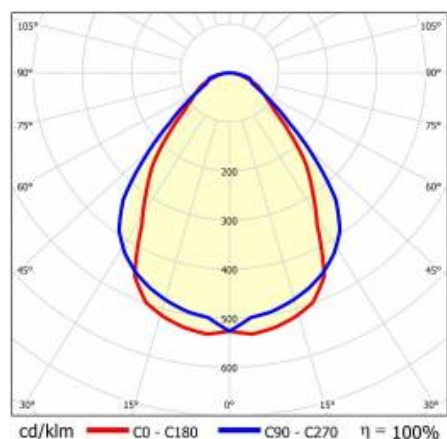

BARIS 52 LED Z 1563MM 2700LM 840 IP44 I KL. PRM ANODA CO 23W BEZ KLOSZA

SZCZEGÓŁOWA KARTA PRODUKTU

TABELA PARAMETRÓW TECHNICZNYCH

Indeks:	464034
EAN:	5905963464034
Moc znamionowa oprawy [W]:	23
Strumień świetlny oprawy [lm]:	2700
Znamionowe napięcie zasilania [V]:	220 - 240
Częstotliwość [Hz]:	50 - 60
Skuteczność świetlna oprawy [lm/W]:	118
Klasa energetyczna:	D
Klasa ochrony:	I
Temperatura barwowa [K]:	4000
Wskaźnik oddawania barw (Ra):	>80
SDCM:	≤ 3
Żywotność LED L70B50 [h]:	120000
Żywotność LED L80B20 [h]:	75000
Żywotność LED L90B10 [h]:	36000

Współczynnik mocy:	0.97
Materiał klosza:	PC
Rodzaj klosza:	PRM
Kolor klosza:	transparentny
Materiał korpusu:	aluminium
Kolor korpusu:	szary
Wymiary (W/S/G/Z) [mm]:	69/52/1563
Stopień szczelności:	IP44
Odporność na uderzenia:	IK03
Waga netto [kg]:	2.340
Certyfikat CE:	230/2023
Certyfikat ENEC:	PL BBJ/006/2022/M1
Atest PZH:	B-BK-60112-0357/2023
Instrukcja:	Pobierz PDF

KRZYWA ŚWIATŁOŚCI