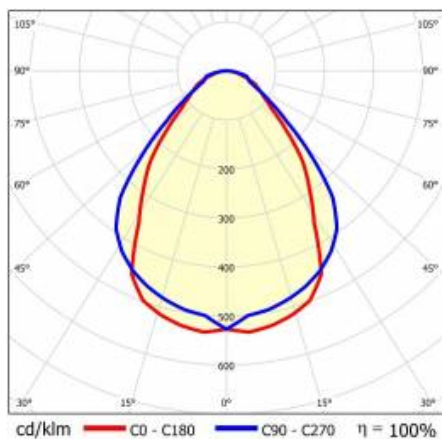

## CHARAKTERYSTYKA

Zwieszana lub natynkowa lampa oświetleniowa o klasycznych proporcjach i nowoczesnym wzornictwie. Konstrukcja lampy pozwala na tworzenie linii o długości do 6 metrów bez łączeń profilu oraz do 25 metrów bez łączeń klosza. Łączniki proste oraz świecące załamania w kształcie litery L, T, X, V pozwalają na tworzenie praktycznie nieograniczonych ciągów prostych, figur i wzorów. Korpus lampy wykonany został z anodowanego profilu aluminiowego w kolorze szarym lub profilu aluminiowego malowanego na kolor biały lub czarny (inne kolory dostępne na zapytanie). Układ optyczny w formie klosza pryzmatycznego (PRM); dedykowanej, elastycznej przesłony opalizowanej równomiernie rozświetlającej lampę lub z rastrem spełniającym rygorystyczne wymogi w kwestii oślenia UGR<19. Modułowość i rozbieralność lampy pozwalają na wymianę elementów elektronicznych, takich jak pasek LED, zasilacz oraz wymianę klosza. Profil lampy został dostosowany do współpracy z inteligentnymi modułami IOT, co dodatkowo pozwoli zoptymalizować poziom i ilość dostarczanego przez nią światła, a także do wersji direct/indirect pozwalającej część światła skierować w górę, doświetlając sufit.

## KRZYWA ŚWIATŁOŚCI