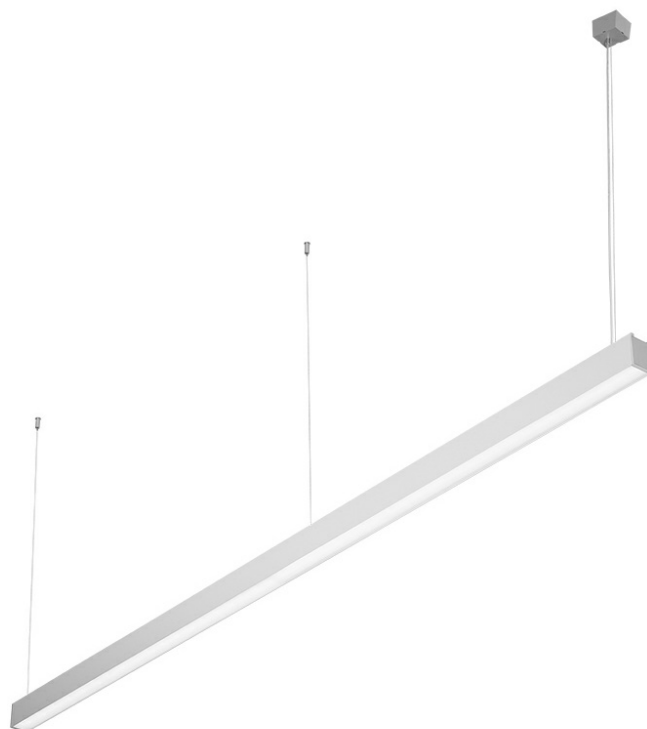

BARIS 52 LED Z 1283MM 2200LM 840 IP44 I KL. PRM ANODA CO 19W BEZ KLOSZA

SZCZEGÓŁOWA KARTA PRODUKTU

PARAMETRY TECHNICZNE

Indeks:	464010
Moc znamionowa oprawy [W]*:	19
Strumień świetlny oprawy [lm]*:	2200
Temperatura barwowa [K]:	4000
Stopień szczelności:	IP44
Klasa energetyczna:	D
Materiał korpusu:	aluminium
Kolor korpusu:	szary
Materiał klosza:	PC

CHARAKTERYSTYKA

Zwieszana lub natynkowa lampa oświetleniowa o klasycznych proporcjach i nowoczesnym wzornictwie. Konstrukcja lampy pozwala na tworzenie linii o długości do 6 metrów bez łączeń profilu oraz do 25 metrów bez łączeń klosza. Łączniki proste oraz świecące załamania w kształcie litery L, T, X, V pozwalają na tworzenie praktycznie nieograniczonych ciągów prostych, figur i wzorów. Korpus lampy wykonany został z anodowanego profilu aluminiowego w kolorze szarym lub profilu aluminiowego malowanego na kolor biały lub czarny (inne kolory dostępne na zapytanie). Układ optyczny w formie klosza pryzmatycznego (PRM); dedykowanej, elastycznej przesłony opalizowanej równomiernie rozświetlającej lampę lub z rastrem spełniającym rygorystyczne wymogi w kwestii oślenia UGR<19. Modułowość i rozbieralność lampy pozwalają na wymianę elementów elektronicznych, takich jak pasek LED, zasilacz oraz wymianę klosza. Profil lampy został dostosowany do współpracy z inteligentnymi modułami IOT, co dodatkowo pozwoli zoptymalizować poziom i ilość dostarczanego przez nią światła, a także do wersji direct/indirect pozwalającej część światła skierować w górę, doświetlając sufit.