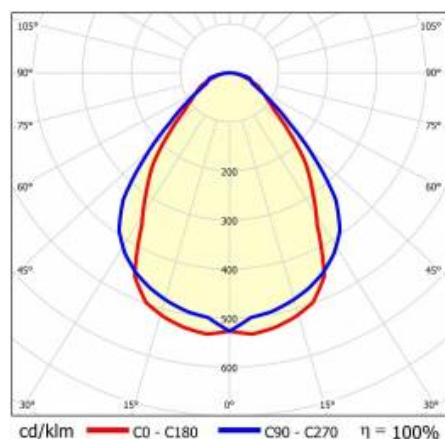

BARIS 52 LED N 4923MM 8400LM 840 IP44 I KL. PRM ANODA CO 71W BEZ KLOSZA

SZCZEGÓŁOWA KARTA PRODUKTU

TABELA PARAMETRÓW TECHNICZNYCH

Indeks:	464607	Współczynnik mocy:	0.97
EAN:	5905963464607	Materiał klosza:	PC
Moc znamionowa oprawy [W]:	71	Rodzaj klosza:	PRM
Strumień świetlny oprawy [lm]:	8400	Kolor klosza:	transparentny
Znamionowe napięcie zasilania [V]:	220 - 240	Materiał korpusu:	aluminium
Częstotliwość [Hz]:	50 - 60	Kolor korpusu:	szary
Skuteczność świetlna oprawy [lm/W]:	118	Wymiary (W/S/G/Z) [mm]:	69/52/4923
Klasa energetyczna:	D	Stopień szczelności:	IP44
Klasa ochrony:	I	Odporność na uderzenia:	IK03
Temperatura barwowa [K]:	4000	Waga netto [kg]:	7.380
Wskaźnik oddawania barw (Ra):	>80	Certyfikat CE:	230/2023
SDCM:	≤ 3	Certyfikat ENEC:	PL BBJ/006/2022/M1
Żywotność LED L70B50 [h]:	120000	Atest PZH:	B-BK-60112-0357/2023
Żywotność LED L80B20 [h]:	75000	Instrukcja:	Pobierz PDF
Żywotność LED L90B10 [h]:	36000		

KRZYWA ŚWIATŁOŚCI