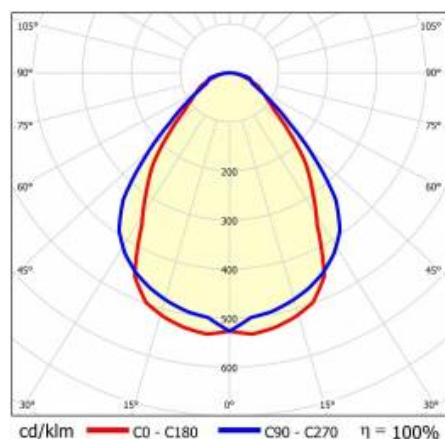

BARIS 52 LED N 4503MM 7800LM 840 IP44 I KL. PRM ANODA CO 67W BEZ KLOSZA

SZCZEGÓŁOWA KARTA PRODUKTU

TABELA PARAMETRÓW TECHNICZNYCH

Indeks:	464577	Współczynnik mocy:	0.97
EAN:	5905963464577	Materiał klosza:	PC
Moc znamionowa oprawy [W]:	67	Rodzaj klosza:	PRM
Strumień świetlny oprawy [lm]:	7800	Kolor klosza:	transparentny
Znamionowe napięcie zasilania [V]:	220 - 240	Materiał korpusu:	aluminium
Częstotliwość [Hz]:	50 - 60	Kolor korpusu:	szary
Skuteczność świetlna oprawy [lm/W]:	116	Wymiary (W/S/G/Z) [mm]:	69/52/4503
Klasa energetyczna:	D	Stopień szczelności:	IP44
Klasa ochrony:	I	Odporność na uderzenia:	IK03
Temperatura barwowa [K]:	4000	Waga netto [kg]:	6.750
Wskaźnik oddawania barw (Ra):	>80	Certyfikat CE:	230/2023
SDCM:	≤ 3	Certyfikat ENEC:	PL BBJ/006/2022/M1
Żywotność LED L70B50 [h]:	120000	Atest PZH:	B-BK-60112-0357/2023
Żywotność LED L80B20 [h]:	75000	Instrukcja:	Pobierz PDF
Żywotność LED L90B10 [h]:	36000		

KRZYWA ŚWIATŁOŚCI