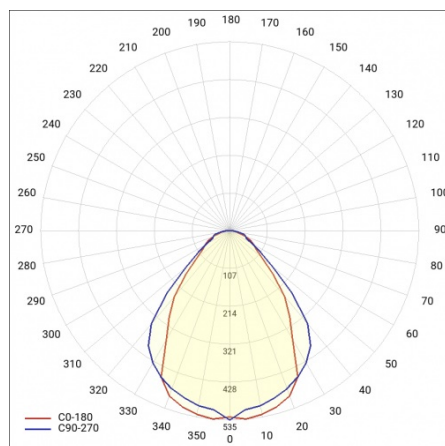

BARIS 52 LED N 4083MM 7000LM 840 IP44 I KL. PRM ANODA CO 61W BEZ KLOSZA

SZCZEGÓŁOWA KARTA PRODUKTU

TABELA PARAMETRÓW TECHNICZNYCH

Indeks:	464546	Współczynnik mocy:	0.97
Moc znamionowa oprawy [W]:	61	Materiał klosza:	PC
EAN:	5905963464546	Kolor korpusu:	szary
Temperatura barwowa [K]:	4000	Kolor klosza:	transparentny
Strumień świetlny oprawy [lm]:	7000	Materiał korpusu:	aluminium
Rodzaj klosza:	PRM	Wymiary (W/S/G/Z) [mm]:	69/52/4083
Znamionowe napięcie zasilania [V]:	220 - 240	Stopień szczelności:	IP44
Częstotliwość [Hz]:	50 - 60	Sposób montażu:	natynkowy
Skuteczność świetlna oprawy [lm/W]:	115	Odporność na uderzenia:	IK03
Klasa energetyczna:	G	Waga netto [kg]:	6.120
Klasa ochrony:	I	Certyfikat CE:	230/2023
Wskaźnik oddawania barw (Ra):	>80	Certyfikat ENEC:	PL BBJ/006/2022/M1
SDCM:	≤ 3	Atest PZH:	B-BK-60112-0357/2023
Żywotność LED L70B50 [h]:	120000	Instrukcja:	Pobierz PDF
Żywotność LED L80B20 [h]:	75000	Plik LDT:	Pobierz
Żywotność LED L90B10 [h]:	36000		

KRZYWA ŚWIATŁOŚCI