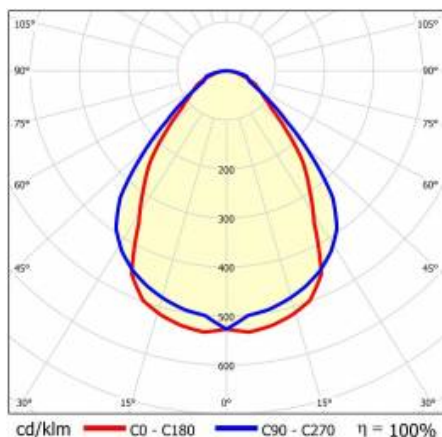

BARIS 52 LED N 4083MM 7000LM 840 IP44 I KL. PRM ANODA CO 61W BEZ KLOSZA

SZCZEGÓŁOWA KARTA PRODUKTU

TABELA PARAMETRÓW TECHNICZNYCH

Indeks:	464546	Współczynnik mocy:	0.97
EAN:	5905963464546	Materiał klosza:	PC
Moc znamionowa oprawy [W]:	61	Rodzaj klosza:	PRM
Strumień świetlny oprawy [lm]:	7000	Kolor klosza:	transparentny
Znamionowe napięcie zasilania [V]:	220 - 240	Materiał korpusu:	aluminium
Częstotliwość [Hz]:	50 - 60	Kolor korpusu:	szary
Skuteczność świetlna oprawy [lm/W]:	115	Wymiary (W/S/G/Z) [mm]:	69/52/4083
Klasa energetyczna:	G	Stopień szczelności:	IP44
Klasa ochrony:	I	Odporność na uderzenia:	IK03
Temperatura barwowa [K]:	4000	Waga netto [kg]:	6.120
Wskaźnik oddawania barw (Ra):	>80	Certyfikat CE:	230/2023
SDCM:	≤ 3	Certyfikat ENEC:	PL BBJ/006/2022/M1
Żywotność LED L70B50 [h]:	120000	Atest PZH:	B-BK-60112-0357/2023
Żywotność LED L80B20 [h]:	75000	Instrukcja:	Pobierz PDF
Żywotność LED L90B10 [h]:	36000		

KRZYWA ŚWIATŁOŚCI