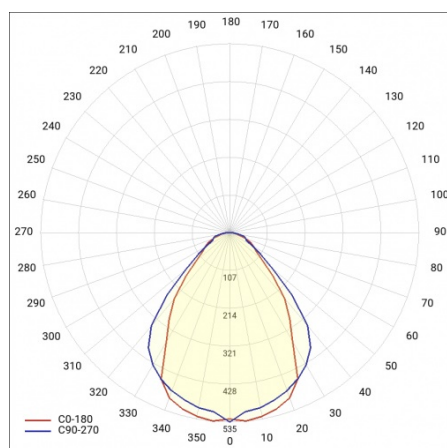

BARIS 52 LED N 3803MM 6600LM 840 IP44 I KL. PRM ANODA CO 57W BEZ KLOSZA

SZCZEGÓŁOWA KARTA PRODUKTU

TABELA PARAMETRÓW TECHNICZNYCH

Indeks:	464522	Współczynnik mocy:	0.97
Moc znamionowa oprawy [W]:	57	Materiał klosza:	PC
EAN:	5905963464522	Kolor korpusu:	szary
Temperatura barwowa [K]:	4000	Kolor klosza:	transparentny
Strumień świetlny oprawy [lm]:	6600	Materiał korpusu:	aluminium
Rodzaj klosza:	PRM	Wymiary (W/S/G/Z) [mm]:	69/52/3803
Znamionowe napięcie zasilania [V]:	220 - 240	Stopień szczelności:	IP44
Częstotliwość [Hz]:	50 - 60	Sposób montażu:	natynkowy
Skuteczność świetlna oprawy [lm/W]:	116	Odporność na uderzenia:	IK03
Klasa energetyczna:	D	Waga netto [kg]:	5.700
Klasa ochrony:	I	Certyfikat CE:	230/2023
Wskaźnik oddawania barw (Ra):	>80	Certyfikat ENEC:	PL BBJ/006/2022/M1
SDCM:	≤ 3	Atest PZH:	B-BK-60112-0357/2023
Żywotność LED L70B50 [h]:	120000	Instrukcja:	Pobierz PDF
Żywotność LED L80B20 [h]:	75000	Plik LDT:	Pobierz
Żywotność LED L90B10 [h]:	36000		

KRZYWA ŚWIATŁOŚCI