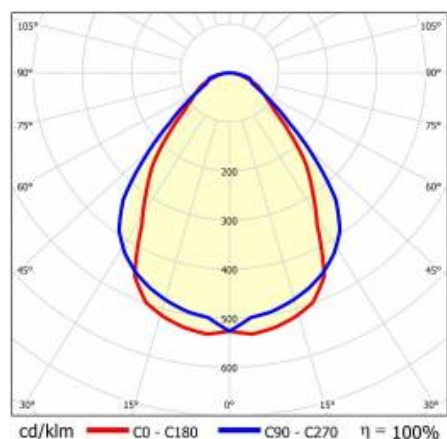

BARIS 52 LED N 3803MM 6600LM 840 IP44 I KL. PRM ANODA CO 57W BEZ KLOSZA

SZCZEGÓŁOWA KARTA PRODUKTU

TABELA PARAMETRÓW TECHNICZNYCH

Indeks:	464522
EAN:	5905963464522
Moc znamionowa oprawy [W]:	57
Strumień świetlny oprawy [lm]:	6600
Znamionowe napięcie zasilania [V]:	220 - 240
Częstotliwość [Hz]:	50 - 60
Skuteczność świetlna oprawy [lm/W]:	116
Klasa energetyczna:	D
Klasa ochrony:	I
Temperatura barwowa [K]:	4000
Wskaźnik oddawania barw (Ra):	>80
SDCM:	≤ 3
Żywotność LED L70B50 [h]:	120000
Żywotność LED L80B20 [h]:	75000
Żywotność LED L90B10 [h]:	36000

Współczynnik mocy:	0.97
Materiał klosza:	PC
Rodzaj klosza:	PRM
Kolor klosza:	transparentny
Materiał korpusu:	aluminium
Kolor korpusu:	szary
Wymiary (W/S/G/Z) [mm]:	69/52/3803
Stopień szczelności:	IP44
Odporność na uderzenia:	IK03
Waga netto [kg]:	5.700
Certyfikat CE:	230/2023
Certyfikat ENEC:	PL BBJ/006/2022/M1
Atest PZH:	B-BK-60112-0357/2023
Instrukcja:	Pobierz PDF

KRZYWA ŚWIATŁOŚCI