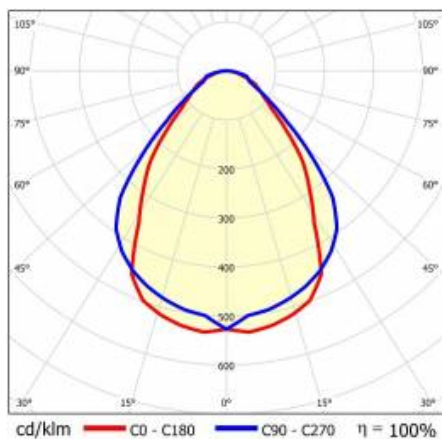

BARIS 52 LED N 3663MM 6300LM 840 IP44 I KL. PRM ANODA CO 54W BEZ KLOSZA

SZCZEGÓŁOWA KARTA PRODUKTU

TABELA PARAMETRÓW TECHNICZNYCH

Indeks:	464515	Współczynnik mocy:	0.97
EAN:	5905963464515	Materiał klosza:	PC
Moc znamionowa oprawy [W]:	54	Rodzaj klosza:	PRM
Strumień świetlny oprawy [lm]:	6300	Kolor klosza:	transparentny
Znamionowe napięcie zasilania [V]:	220 - 240	Materiał korpusu:	aluminium
Częstotliwość [Hz]:	50 - 60	Kolor korpusu:	szary
Skuteczność świetlna oprawy [lm/W]:	117	Wymiary (W/S/G/Z) [mm]:	69/52/3663
Klasa energetyczna:	D	Stopień szczelności:	IP44
Klasa ochrony:	I	Odporność na uderzenia:	IK03
Temperatura barwowa [K]:	4000	Waga netto [kg]:	5.490
Wskaźnik oddawania barw (Ra):	>80	Certyfikat CE:	230/2023
SDCM:	≤ 3	Certyfikat ENEC:	PL BBJ/006/2022/M1
Żywotność LED L70B50 [h]:	120000	Atest PZH:	B-BK-60112-0357/2023
Żywotność LED L80B20 [h]:	75000	Instrukcja:	Pobierz PDF
Żywotność LED L90B10 [h]:	36000		

KRZYWA ŚWIATŁOŚCI