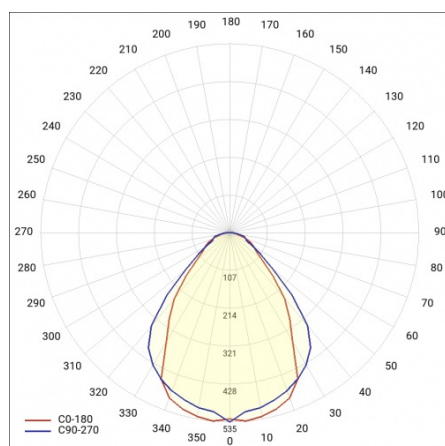

BARIS 52 LED N 3383MM 5700LM 840 IP44 I KL. PRM ANODA CO 48W BEZ KLOSZA

SZCZEGÓŁOWA KARTA PRODUKTU

TABELA PARAMETRÓW TECHNICZNYCH

Indeks:	464492	Współczynnik mocy:	0.97
Moc znamionowa oprawy [W]:	48	Materiał klosza:	PC
EAN:	5905963464492	Kolor korpusu:	szary
Temperatura barwowa [K]:	4000	Kolor klosza:	transparentny
Strumień świetlny oprawy [lm]:	5700	Materiał korpusu:	aluminium
Rodzaj klosza:	PRM	Wymiary (W/S/G/Z) [mm]:	69/52/3383
Znamionowe napięcie zasilania [V]:	220 - 240	Stopień szczelności:	IP44
Częstotliwość [Hz]:	50 - 60	Sposób montażu:	natynkowy
Skuteczność świetlna oprawy [lm/W]:	119	Odporność na uderzenia:	IK03
Klasa energetyczna:	D	Waga netto [kg]:	5.700
Klasa ochrony:	I	Certyfikat CE:	230/2023
Wskaźnik oddawania barw (Ra):	>80	Certyfikat ENEC:	PL BBJ/006/2022/M1
SDCM:	≤ 3	Atest PZH:	B-BK-60112-0357/2023
Żywotność LED L70B50 [h]:	120000	Instrukcja:	Pobierz PDF
Żywotność LED L80B20 [h]:	75000	Plik LDT:	Pobierz
Żywotność LED L90B10 [h]:	36000		

KRZYWA ŚWIATŁOŚCI