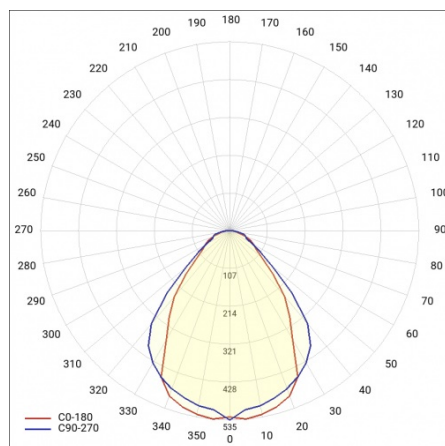

BARIS 52 LED N 3243MM 5600LM 840 IP44 I KL. PRM ANODA CO 47W BEZ KLOSZA

SZCZEGÓŁOWA KARTA PRODUKTU

TABELA PARAMETRÓW TECHNICZNYCH

Indeks:	464485	Współczynnik mocy:	0.97
Moc znamionowa oprawy [W]:	47	Materiał klosza:	PC
EAN:	5905963464485	Kolor korpusu:	szary
Temperatura barwowa [K]:	4000	Kolor klosza:	transparentny
Strumień świetlny oprawy [lm]:	5600	Materiał korpusu:	aluminium
Rodzaj klosza:	PRM	Wymiary (W/S/G/Z) [mm]:	69/52/3243
Znamionowe napięcie zasilania [V]:	220 - 240	Stopień szczelności:	IP44
Częstotliwość [Hz]:	50 - 60	Sposób montażu:	natynkowy
Skuteczność świetlna oprawy [lm/W]:	119	Odporność na uderzenia:	IK03
Klasa energetyczna:	D	Waga netto [kg]:	4.860
Klasa ochrony:	I	Certyfikat CE:	230/2023
Wskaźnik oddawania barw (Ra):	>80	Certyfikat ENEC:	PL BBJ/006/2022/M1
SDCM:	≤ 3	Atest PZH:	B-BK-60112-0357/2023
Żywotność LED L70B50 [h]:	120000	Instrukcja:	Pobierz PDF
Żywotność LED L80B20 [h]:	75000	Plik LDT:	Pobierz
Żywotność LED L90B10 [h]:	36000		

KRZYWA ŚWIATŁOŚCI