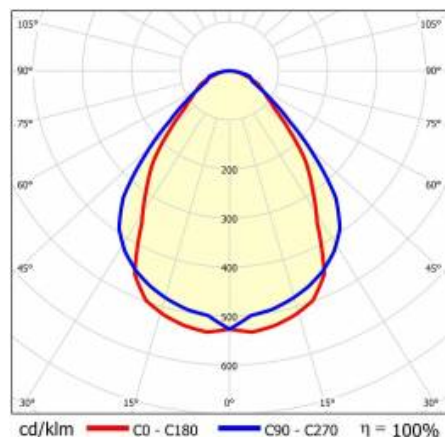

BARIS 52 LED N 3243MM 5600LM 840 IP44 I KL. PRM ANODA CO 47W BEZ KLOSZA

SZCZEGÓŁOWA KARTA PRODUKTU

TABELA PARAMETRÓW TECHNICZNYCH

Indeks:	464485	Współczynnik mocy:	0.97
EAN:	5905963464485	Materiał klosza:	PC
Moc znamionowa oprawy [W]:	47	Rodzaj klosza:	PRM
Strumień świetlny oprawy [lm]:	5600	Kolor klosza:	transparentny
Znamionowe napięcie zasilania [V]:	220 - 240	Materiał korpusu:	aluminium
Częstotliwość [Hz]:	50 - 60	Kolor korpusu:	szary
Skuteczność świetlna oprawy [lm/W]:	119	Wymiary (W/S/G/Z) [mm]:	69/52/3243
Klasa energetyczna:	D	Stopień szczelności:	IP44
Klasa ochrony:	I	Odporność na uderzenia:	IK03
Temperatura barwowa [K]:	4000	Waga netto [kg]:	4.860
Wskaźnik oddawania barw (Ra):	>80	Certyfikat CE:	230/2023
SDCM:	≤ 3	Certyfikat ENEC:	PL BBJ/006/2022/M1
Żywotność LED L70B50 [h]:	120000	Atest PZH:	B-BK-60112-0357/2023
Żywotność LED L80B20 [h]:	75000	Instrukcja:	Pobierz PDF
Żywotność LED L90B10 [h]:	36000		

KRZYWA ŚWIATŁOŚCI