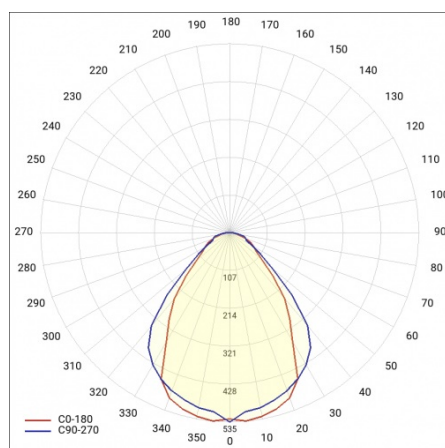

BARIS 52 LED N 2683MM 4600LM 840 IP44 I KL. PRM ANODA CO 39W BEZ KLOSZA

SZCZEGÓŁOWA KARTA PRODUKTU

TABELA PARAMETRÓW TECHNICZNYCH

Indeks:	464447	Współczynnik mocy:	0.97
Moc znamionowa oprawy [W]:	39	Materiał klosza:	PC
EAN:	5905963464447	Kolor korpusu:	szary
Temperatura barwowa [K]:	4000	Kolor klosza:	transparentny
Strumień świetlny oprawy [lm]:	4600	Materiał korpusu:	aluminium
Rodzaj klosza:	PRM	Wymiary (W/S/G/Z) [mm]:	69/52/2683
Znamionowe napięcie zasilania [V]:	220 - 240	Stopień szczelności:	IP44
Częstotliwość [Hz]:	50 - 60	Sposób montażu:	natynkowy
Skuteczność świetlna oprawy [lm/W]:	118	Odporność na uderzenia:	IK03
Klasa energetyczna:	D	Waga netto [kg]:	4.200
Klasa ochrony:	I	Certyfikat CE:	230/2023
Wskaźnik oddawania barw (Ra):	>80	Certyfikat ENEC:	PL BBJ/006/2022/M1
SDCM:	≤ 3	Atest PZH:	B-BK-60112-0357/2023
Żywotność LED L70B50 [h]:	120000	Instrukcja:	Pobierz PDF
Żywotność LED L80B20 [h]:	75000	Plik LDT:	Pobierz
Żywotność LED L90B10 [h]:	36000		

KRZYWA ŚWIATŁOŚCI