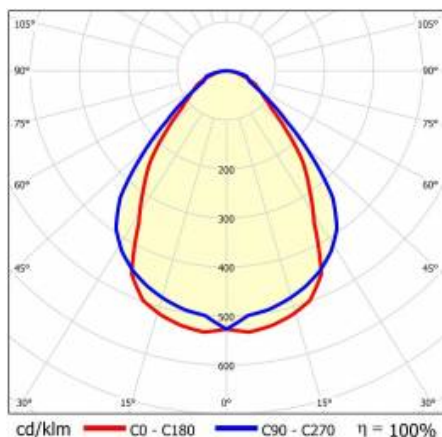

BARIS 52 LED N 2263MM 3800LM 840 IP44 I KL. PRM ANODA CO 32W BEZ KLOSZA

SZCZEGÓŁOWA KARTA PRODUKTU

TABELA PARAMETRÓW TECHNICZNYCH

Indeks:	464416	Współczynnik mocy:	0.97
EAN:	5905963464416	Materiał klosza:	PC
Moc znamionowa oprawy [W]:	32	Rodzaj klosza:	PRM
Strumień świetlny oprawy [lm]:	3800	Kolor klosza:	transparentny
Znamionowe napięcie zasilania [V]:	220 - 240	Materiał korpusu:	aluminium
Częstotliwość [Hz]:	50 - 60	Kolor korpusu:	szary
Skuteczność świetlna oprawy [lm/W]:	119	Wymiary (W/S/G/Z) [mm]:	69/52/2263
Klasa energetyczna:	D	Stopień szczelności:	IP44
Klasa ochrony:	I	Odporność na uderzenia:	IK03
Temperatura barwowa [K]:	4000	Waga netto [kg]:	3.390
Wskaźnik oddawania barw (Ra):	>80	Certyfikat CE:	230/2023
SDCM:	≤ 3	Certyfikat ENEC:	PL BBJ/006/2022/M1
Żywotność LED L70B50 [h]:	120000	Atest PZH:	B-BK-60112-0357/2023
Żywotność LED L80B20 [h]:	75000	Instrukcja:	Pobierz PDF
Żywotność LED L90B10 [h]:	36000		

KRZYWA ŚWIATŁOŚCI