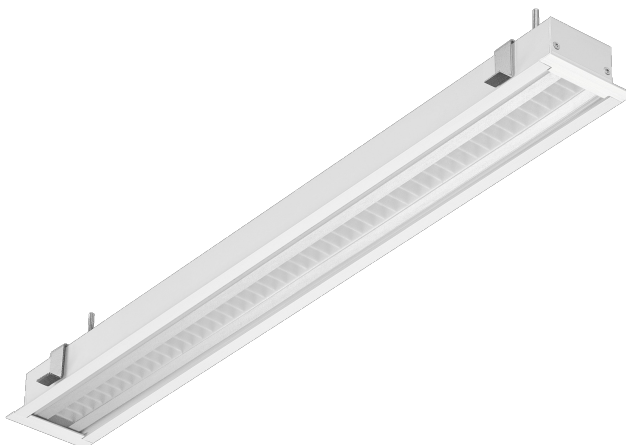

BARIS 52 LED P GK 586MM 800LM 840 IP44/IP20 I CL. PRM BLANC 9W

FICHE DÉTAILLÉE DE PRODUIT

PARAMÈTRES TECHNIQUE

Degré d'étanchéité:	IP44/IP20
Puissance nominale du luminaire [W]*:	9
Flux lumineux du luminaire [lm]*:	800
Température de couleur [K]:	4000
Classe énergétique:	F
Matériau du corps:	aluminium
Couleur du corps:	blanc
Matériau du diffuseur:	PC
Type de diffuseur:	PRM
Méthode de montage:	encastrés dans les plafonds en plaques de plâtre

CARACTÉRISTIQUES DU PRODUIT

Luminaire d'éclairage encastré de proportions classiques et de design moderne destiné à être installé dans des plafonds en placo-plâtre. La construction du luminaire permet de l'installer dans des plafonds avec une grille transversale à deux niveaux sans perturber les profils principaux (supérieurs). Cela est possible grâce au choix approprié de la hauteur du profil de la lampe, réduite à 37 mm, et à la pochette séparée pour l'alimentation électrique, qui peut être placée à côté du luminaire. Le luminaire est proposé en quatre longueurs avec la possibilité de le combiner en une ligne avec un rapport de flux constant à partir du compteur (système disponible sur demande). Le corps du luminaire est constitué d'un profilé en aluminium anodisé de couleur grise ou d'un profilé en aluminium peint en blanc ou en noir (autres couleurs disponibles sur demande). Le système optique se présente sous la forme d'un abat-jour opale dédié et flexible éclairant uniformément le luminaire, avec un diffuseur prismatique PRM ou avec une persienne répondant aux exigences strictes en matière d'éblouissement UGR<19. Le luminaire est livré avec un système de montage complet pour une installation rapide et facile dans les plafonds en plaques de plâtre.