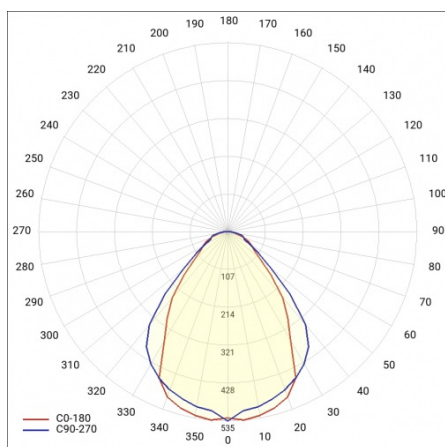

BARIS 52 LED P GK 2265MM 6900LM 840 IP44/IP20 I CL. PRM NOIR 64W

FICHE DÉTAILLÉE DE PRODUIT

TABLEAU DES PARAMÈTRES TECHNIQUES

Référence:	927614	Module d'éclairage remplaçable:	oui
Puissance nominale du luminaire [W]:	64	Matériau du diffuseur:	PC
EAN:	5905963927614	Couleur du corps:	noir
Température de couleur [K]:	4000	Couleur du diffuseur:	clear
Flux lumineux du luminaire [lm]:	6900	Dimensions (H/L/P/S) [mm]:	37/69/2265
Type de diffuseur:	PRM	Optique:	Microprisme
Tension d'alimentation nominale [V]:	220 - 240	Matériau du corps:	aluminium
Fréquence [Hz]:	50 - 60	Degré d'étanchéité:	IP44/IP20
Efficacité lumineuse du luminaire [lm / W]:	107	Méthode de montage:	encastrés dans les plafonds en plaques de plâtre
Classe énergétique:	E	Poids net [kg]:	2.910
Classe de protection:	I	Résistance aux chocs:	IK03
Indice de rendu des couleurs (Ra):	>80	Température de travail [° C]:	de -25 à +35
SDMC:	≤ 3	Certificat CE:	235/2023
Durée de vie de la LED L70B50 [h]:	109 000	Certificat PZH:	B-BK-60112-0357/2023
Durée de vie de la LED L80B20 [h]:	69 000	Instructions d'installation:	Download PDF
Durée de vie de la LED L90B10 [h]:	34000	Pliq LDT:	Download

COURBES LÉGÈRES

Date de création de la carte: 02 janvier 2025

Le fabricant se réserve le droit d'apporter des modifications au cours de l'amélioration du produit ainsi que des modifications de conception ou de modernisation du produit présenté. La fiche technique du produit n'est pas une offre commerciale * La tolérance des paramètres est de +/- 10 %

Ce produit est soumis aux règles de recyclage des équipements électriques et électroniques

Certificat CE - Nr: 235/2023

Lena Lighting S.A.
ul. Kórnicka 52, 63-000 Środa Wielkopolska
tel. +48 61 28 60 333 (Pn-Pt, 8-16), e-mail: hello@lenalighting.pl, www.lenalighting.pl

côté 2/2