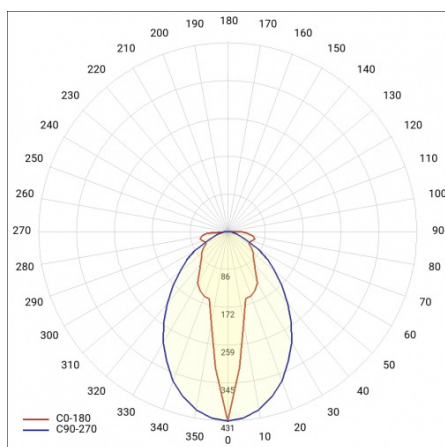

BARIS 52 LED P GK 2265MM 6900LM 840 IP44/IP20 I CL. PLX NOIR 64W

FICHE DÉTAILLÉE DE PRODUIT

TABLEAU DES PARAMÈTRES TECHNIQUES

Référence:	927492	Durée de vie de la LED L90B10 [h]:	34000
Puissance nominale du luminaire [W]:	64	Module d'éclairage remplaçable:	oui
EAN:	5905963927492	Matériau du diffuseur:	PC
Température de couleur [K]:	4000	Couleur du corps:	noir
Flux lumineux du luminaire [lm]:	6900	Couleur du diffuseur:	laitier
Type de diffuseur:	OPALE	Dimensions (H/L/P/S) [mm]:	37/69/2265
Tension d'alimentation nominale [V]:	220 - 240	Matériau du corps:	aluminium
Fréquence [Hz]:	50 - 60	Degré d'étanchéité:	IP44/IP20
Efficacité lumineuse du luminaire [lm / W]:	107	Méthode de montage:	encastrés dans les plafonds en plaques de plâtre
Classe énergétique:	E	Poids net [kg]:	2.910
Classe de protection:	I	Résistance aux chocs:	IK03
Indice de rendu des couleurs (Ra):	>80	Température de travail [° C]:	de -25 à +35
SDMC:	≤ 3	Certificat CE:	235/2023
Durée de vie de la LED L70B50 [h]:	109 000	Certificat PZH:	B-BK-60112-0357/2023
Durée de vie de la LED L80B20 [h]:	69 000	Instructions d'installation:	Download PDF
		Plik LDT:	Download

COURBES LÉGÈRES

Date de création de la carte: 02 janvier 2025

Le fabricant se réserve le droit d'apporter des modifications au cours de l'amélioration du produit ainsi que des modifications de conception ou de modernisation du produit présenté. La fiche technique du produit n'est pas une offre commerciale * La tolérance des paramètres est de +/- 10 %

Ce produit est soumis aux règles de recyclage des équipements électriques et électroniques

Certificat CE - Nr: 235/2023

Lena Lighting S.A.
ul. Kórnicka 52, 63-000 Środa Wielkopolska
tel. +48 61 28 60 333 (Pn-Pt, 8-16), e-mail: hello@lenalighting.pl, www.lenalighting.pl