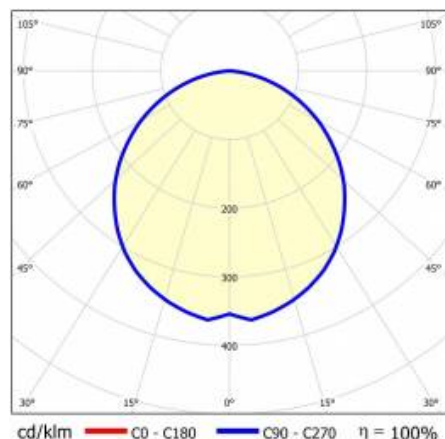

BARIS 52 LED P GK 2265MM 6900LM 840 IP44/IP20 I CL. PLX BLANC 64W

FICHE DÉTAILLÉE DE PRODUIT

TABLEAU DES PARAMÈTRES TECHNIQUES

Référence:	927454	Module d'éclairage remplaçable:	oui
EAN:	5905963927454	Matériau du diffuseur:	PC
Puissance nominale du luminaire [W]:	64	Type de diffuseur:	OPALE
Flux lumineux du luminaire [lm]:	6900	Couleur du diffuseur:	laitier
Tension d'alimentation nominale [V]:	220 - 240	Matériau du corps:	aluminium
Fréquence [Hz]:	50 - 60	Couleur du corps:	blanc
Efficacité lumineuse du luminaire [lm / W]:	107	Dimensions (H/L/P/S) [mm]:	37/69/2265
Classe énergétique:	E	Degré d'étanchéité:	IP44/IP20
Classe de protection:	I	Méthode de montage:	encastrés dans les plafonds en plaques de plâtre
Température de couleur [K]:	4000	Poids net [kg]:	2.910
Indice de rendu des couleurs (Ra):	>80	Résistance aux chocs:	IK03
SDMC:	≤ 3	Température de travail [° C]:	de -25 à +35
Durée de vie de la LED L70B50 [h]:	109 000	Certificat CE:	235/2023
Durée de vie de la LED L80B20 [h]:	69 000	Certificat PZH:	B-BK-60112-0357/2023
Durée de vie de la LED L90B10 [h]:	34000	Instructions d'installation:	Download PDF

COURBES LÉGÈRES

Date de création de la carte: 16 septembre 2024

Le fabricant se réserve le droit d'apporter des modifications au cours de l'amélioration du produit ainsi que des modifications de conception ou de modernisation du produit présenté. La fiche technique du produit n'est pas une offre commerciale * La tolérance des paramètres est de +/- 10 %

Ce produit est soumis aux règles de recyclage des équipements électriques et électroniques

Certificat CE - Nr: 235/2023

Lena Lighting S.A.
ul. Kórnicka 52, 63-000 Środa Wielkopolska
tel. +48 61 28 60 333 (Pn-Pt, 8-16), e-mail: hello@lenalighting.pl, www.lenalighting.pl

côté 2/2