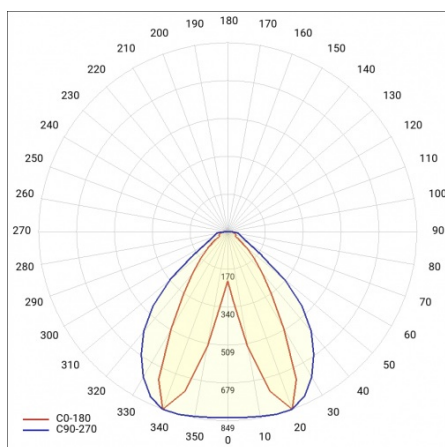

BARIS 52 LED P GK 2265MM 6900LM 840 IP44/IP20 I CL. PLX ANODE CO 64W

FICHE DÉTAILLÉE DE PRODUIT

TABLEAU DES PARAMÈTRES TECHNIQUES

Référence:	927416	Durée de vie de la LED L90B10 [h]:	34000
Puissance nominale du luminaire [W]:	64	Module d'éclairage remplaçable:	oui
EAN:	5905963927416	Matériau du diffuseur:	PC
Température de couleur [K]:	4000	Couleur du corps:	gris
Flux lumineux du luminaire [lm]:	6900	Couleur du diffuseur:	laitier
Type de diffuseur:	OPALE	Dimensions (H/L/P/S) [mm]:	37/69/2265
Tension d'alimentation nominale [V]:	220 - 240	Matériau du corps:	aluminium
Fréquence [Hz]:	50 - 60	Degré d'étanchéité:	IP44/IP20
Efficacité lumineuse du luminaire [lm / W]:	107	Méthode de montage:	encastrés dans les plafonds en plaques de plâtre
Classe énergétique:	E	Poids net [kg]:	2.910
Classe de protection:	I	Résistance aux chocs:	IK03
Indice de rendu des couleurs (Ra):	>80	Température de travail [° C]:	de -25 à +35
SDMC:	≤ 3	Certificat CE:	235/2023
Durée de vie de la LED L70B50 [h]:	109 000	Certificat PZH:	B-BK-60112-0357/2023
Durée de vie de la LED L80B20 [h]:	69 000	Instructions d'installation:	Download PDF
		Plik LDT:	Download

COURBES LÉGÈRES

Date de création de la carte: 02 janvier 2025

Le fabricant se réserve le droit d'apporter des modifications au cours de l'amélioration du produit ainsi que des modifications de conception ou de modernisation du produit présenté. La fiche technique du produit n'est pas une offre commerciale * La tolérance des paramètres est de +/- 10 %

Ce produit est soumis aux règles de recyclage des équipements électriques et électroniques

Certificat CE - Nr: 235/2023

Lena Lighting S.A.
ul. Kórnicka 52, 63-000 Środa Wielkopolska
tel. +48 61 28 60 333 (Pn-Pt, 8-16), e-mail: hello@lenalighting.pl, www.lenalighting.pl

côté 2/2