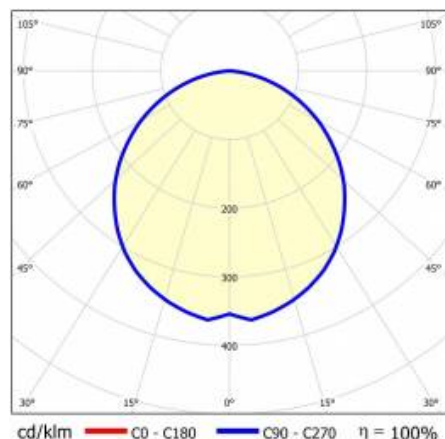

BARIS 52 LED P GK 2265MM 6900LM 840 IP44/IP20 I CL. PLX ANODE CO 64W

FICHE DÉTAILLÉE DE PRODUIT

TABLEAU DES PARAMÈTRES TECHNIQUES

Référence:	927416	Module d'éclairage remplaçable:	oui
EAN:	5905963927416	Matériau du diffuseur:	PC
Puissance nominale du luminaire [W]:	64	Type de diffuseur:	OPALE
Flux lumineux du luminaire [lm]:	6900	Couleur du diffuseur:	laitier
Tension d'alimentation nominale [V]:	220 - 240	Matériau du corps:	aluminium
Fréquence [Hz]:	50 - 60	Couleur du corps:	gris
Efficacité lumineuse du luminaire [lm / W]:	107	Dimensions (H/L/P/S) [mm]:	37/69/2265
Classe énergétique:	E	Degré d'étanchéité:	IP44/IP20
Classe de protection:	I	Méthode de montage:	encastrés dans les plafonds en plaques de plâtre
Température de couleur [K]:	4000	Poids net [kg]:	2.910
Indice de rendu des couleurs (Ra):	>80	Résistance aux chocs:	IK03
SDMC:	≤ 3	Température de travail [° C]:	de -25 à +35
Durée de vie de la LED L70B50 [h]:	109 000	Certificat CE:	235/2023
Durée de vie de la LED L80B20 [h]:	69 000	Certificat PZH:	B-BK-60112-0357/2023
Durée de vie de la LED L90B10 [h]:	34000	Instructions d'installation:	Download PDF

COURBES LÉGÈRES

Date de création de la carte: 16 septembre 2024

Le fabricant se réserve le droit d'apporter des modifications au cours de l'amélioration du produit ainsi que des modifications de conception ou de modernisation du produit présenté. La fiche technique du produit n'est pas une offre commerciale * La tolérance des paramètres est de +/- 10 %

Ce produit est soumis aux règles de recyclage des équipements électriques et électroniques

Certificat CE - Nr: 235/2023

Lena Lighting S.A.
ul. Kórnicka 52, 63-000 Środa Wielkopolska
tel. +48 61 28 60 333 (Pn-Pt, 8-16), e-mail: hello@lenalighting.pl, www.lenalighting.pl

côté 2/2