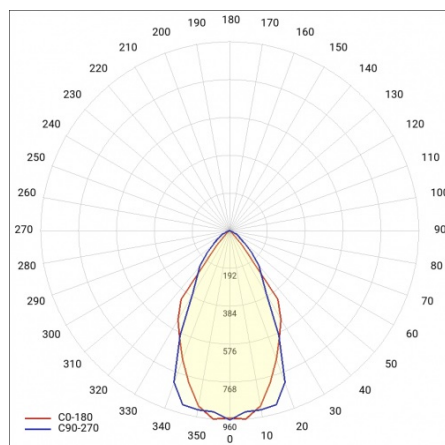

BARIS 52 LED P GK 2265MM 5800LM 840 IP44/IP20 I CL. UGR NOIR 59W

FICHE DÉTAILLÉE DE PRODUIT

TABLEAU DES PARAMÈTRES TECHNIQUES

Référence:	927737	Module d'éclairage remplaçable:	oui
Puissance nominale du luminaire [W]:	59	Matériau du diffuseur:	PC
EAN:	5905963927737	Couleur du corps:	noir
Température de couleur [K]:	4000	Couleur du diffuseur:	clear
Flux lumineux du luminaire [lm]:	5800	Dimensions (H/L/P/S) [mm]:	37/69/2265
Type de diffuseur:	UGR	Optique:	raster
Tension d'alimentation nominale [V]:	220 - 240	Matériau du corps:	aluminium
Fréquence [Hz]:	50 - 60	Degré d'étanchéité:	IP44/IP20
Efficacité lumineuse du luminaire [lm / W]:	98	Méthode de montage:	encastrés dans les plafonds en plaques de plâtre
Classe énergétique:	E	Poids net [kg]:	3.350
Classe de protection:	I	UGR (4H8H):	<19
Indice de rendu des couleurs (Ra):	>80	Résistance aux chocs:	IK03
SDMC:	≤ 3	Température de travail [° C]:	de -25 à +35
Durée de vie de la LED L70B50 [h]:	109 000	Certificat CE:	235/2023
Durée de vie de la LED L80B20 [h]:	69 000	Certificat PZH:	B-BK-60112-0357/2023
Durée de vie de la LED L90B10 [h]:	34000	Instructions d'installation:	Download PDF
		Pliik LDT:	Download

COURBES LÉGÈRES

Date de création de la carte: 02 janvier 2025

Le fabricant se réserve le droit d'apporter des modifications au cours de l'amélioration du produit ainsi que des modifications de conception ou de modernisation du produit présenté. La fiche technique du produit n'est pas une offre commerciale * La tolérance des paramètres est de +/- 10 %

Ce produit est soumis aux règles de recyclage des équipements électriques et électroniques

Certificat CE - Nr: 235/2023

Lena Lighting S.A.
ul. Kórnicka 52, 63-000 Środa Wielkopolska
tel. +48 61 28 60 333 (Pn-Pt, 8-16), e-mail: hello@lenalighting.pl, www.lenalighting.pl