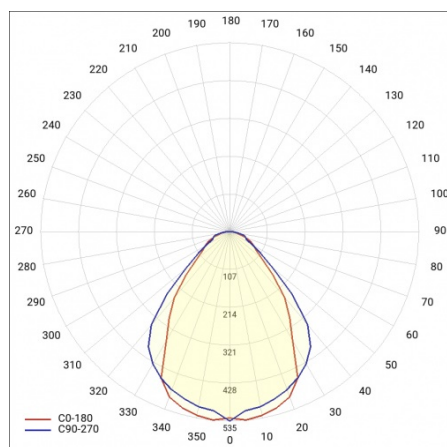

BARIS 52 LED P GK 2265MM 3400LM 840 IP44/IP20 I CL. PRM ANODE CO 32W

FICHE DÉTAILLÉE DE PRODUIT

TABLEAU DES PARAMÈTRES TECHNIQUES

Référence:	927164	Module d'éclairage remplaçable:	oui
Puissance nominale du luminaire [W]:	32	Matériau du diffuseur:	PC
EAN:	5905963927164	Couleur du corps:	gris
Température de couleur [K]:	4000	Couleur du diffuseur:	clear
Flux lumineux du luminaire [lm]:	3400	Dimensions (H/L/P/S) [mm]:	37/69/2265
Type de diffuseur:	PRM	Optique:	Microprisme
Tension d'alimentation nominale [V]:	220 - 240	Matériau du corps:	aluminium
Fréquence [Hz]:	50 - 60	Degré d'étanchéité:	IP44/IP20
Efficacité lumineuse du luminaire [lm / W]:	107	Méthode de montage:	encastrés dans les plafonds en plaques de plâtre
Classe énergétique:	E	Poids net [kg]:	2.910
Classe de protection:	I	Résistance aux chocs:	IK03
Indice de rendu des couleurs (Ra):	>80	Température de travail [° C]:	de -25 à +35
SDMC:	≤ 3	Certificat CE:	235/2023
Durée de vie de la LED L70B50 [h]:	109 000	Certificat PZH:	B-BK-60112-0357/2023
Durée de vie de la LED L80B20 [h]:	69 000	Instructions d'installation:	Download PDF
Durée de vie de la LED L90B10 [h]:	34000	Pliq LDT:	Download

COURBES LÉGÈRES

Date de création de la carte: 02 janvier 2025

Le fabricant se réserve le droit d'apporter des modifications au cours de l'amélioration du produit ainsi que des modifications de conception ou de modernisation du produit présenté. La fiche technique du produit n'est pas une offre commerciale * La tolérance des paramètres est de +/- 10 %

Ce produit est soumis aux règles de recyclage des équipements électriques et électroniques

Certificat CE - Nr: 235/2023

Lena Lighting S.A.
ul. Kórnicka 52, 63-000 Środa Wielkopolska
tel. +48 61 28 60 333 (Pn-Pt, 8-16), e-mail: hello@lenalighting.pl, www.lenalighting.pl

côté 2/2