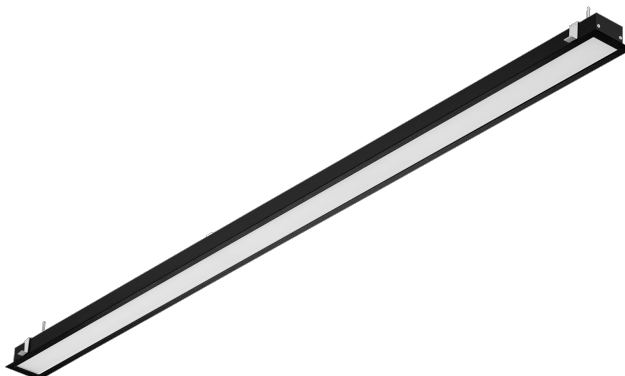

BARIS 52 LED P GK 1145MM 3400LM 840 IP44/IP20 I CL. PLX NOIR 32W

FICHE DÉTAILLÉE DE PRODUIT

PARAMÈTRES TECHNIQUE

Degré d'étanchéité:	IP44/IP20
Puissance nominale du luminaire [W]*:	32
Flux lumineux du luminaire [lm]*:	3400
Température de couleur [K]:	4000
Classe énergétique:	E
Matériau du corps:	aluminium
Couleur du corps:	noir
Matériau du diffuseur:	PC
Type de diffuseur:	OPALE
Méthode de montage:	encastrés dans les plafonds en plaques de plâtre

CARACTÉRISTIQUES DU PRODUIT

Luminaire d'éclairage encastré de proportions classiques et de design moderne destiné à être installé dans des plafonds en placo-plâtre. La construction du luminaire permet de l'installer dans des plafonds avec une grille transversale à deux niveaux sans perturber les profils principaux (supérieurs). Cela est possible grâce au choix approprié de la hauteur du profil de la lampe, réduite à 37 mm, et à la pochette séparée pour l'alimentation électrique, qui peut être placée à côté du luminaire. Le luminaire est proposé en quatre longueurs avec la possibilité de le combiner en une ligne avec un rapport de flux constant à partir du compteur (système disponible sur demande). Le corps du luminaire est constitué d'un profilé en aluminium anodisé de couleur grise ou d'un profilé en aluminium peint en blanc ou en noir (autres couleurs disponibles sur demande). Le système optique se présente sous la forme d'un abat-jour opale dédié et flexible éclairant uniformément le luminaire, avec un diffuseur prismatique PRM ou avec une persienne répondant aux exigences strictes en matière d'éblouissement UGR<19. Le luminaire est livré avec un système de montage complet pour une installation rapide et facile dans les plafonds en plaques de plâtre.