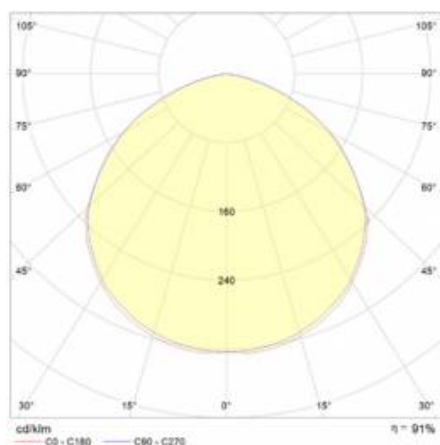

FICHE DÉTAILLÉE DE PRODUIT

TABLEAU DES PARAMÈTRES TECHNIQUES

Référence:	697142	Couleur du corps:	RAL 7016
EAN:	5905963697142	Version:	L
Source de lumière:	Module LED	Dimensions (H/L/P/S) [mm]:	415/424/37
Puissance nominale [W]:	241	Résistance aux chocs:	IK09
Puissance nominale du luminaire [W]:	243	Degré d'étanchéité:	IP66
Tension d'alimentation nominale [V]:	220 - 240	Méthode de montage:	en saillie
Fréquence [Hz]:	50 - 60	Température de travail [° C]:	de -20 à +35
Flux lumineux du luminaire [lm]:	30900	Surface latérale (SCx) [m2]:	0.180
Efficacité lumineuse du luminaire [lm / W]:	127	Poids net [kg]:	5.200
Classe énergétique:	D	Garantie [ans]:	5
Classe de protection:	I	Durée de vie de la LED L70B50 [h]:	156000
Température de couleur [K]:	5700	Durée de vie de la LED L80B20 [h]:	98000
Indice de rendu des couleurs (Ra):	>70	Durée de vie de la LED L90B10 [h]:	47000
SDMC:	≤ 5	Câble - longueur [m]:	0.25
Angle d'éclairage [°]:	120	Accessoires supplémentaires:	grille de protection, support de poteau, montage mural
Type de diffusion:	symétrique 120°	Mark D:	oui
Protection contre les surtensions [kV]:	10	Le nombre d'unités de mise en œuvre:	2
Matériau du diffuseur:	verre	Garantie [années]:	5
Type de diffuseur:	transparent	Certificat CE:	86/2021
Matériel optique:	PC	Certificat PZH:	B-BK-60212-0480/21
Optique:	lentille	Instructions d'installation:	Download PDF
Matériau du corps:	aluminium		

COURBES LÉGÈRES