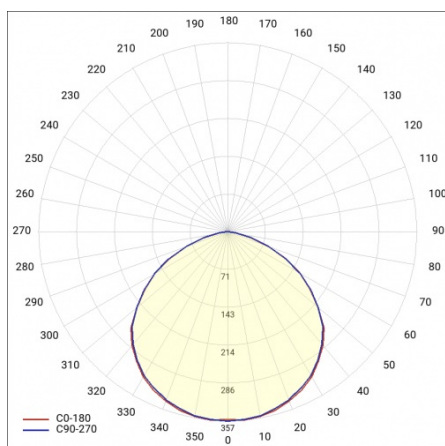

TABLEAU DES PARAMÈTRES TECHNIQUES

Puissance nominale du luminaire [W]:	182	Couleur du corps:	RAL 7016
Référence:	697074	Version:	L
EAN:	5905963697074	Dimensions (H/L/P/S) [mm]:	415/424/37
Température de couleur [K]:	5700	Résistance aux chocs:	IK09
Source de lumière:	Module LED	Degré d'étanchéité:	IP66
Flux lumineux du luminaire [lm]:	28400	Méthode de montage:	en saillie
Puissance nominale [W]:	180	Température de travail [° C]:	de -20 à +35
Tension d'alimentation nominale [V]:	220 - 240	Surface latérale (SCx) [m2]:	0.180
Fréquence [Hz]:	50 - 60	Poids net [kg]:	5.200
Efficacité lumineuse du luminaire [lm / W]:	156	Garantie [ans]:	5
Classe énergétique:	C	Durée de vie de la LED L70B50 [h]:	156000
Classe de protection:	I	Durée de vie de la LED L80B20 [h]:	98000
Indice de rendu des couleurs (Ra):	>70	Durée de vie de la LED L90B10 [h]:	47000
SDMC:	≤ 5	Câble - longueur [m]:	0.25
Angle d'éclairage [°]:	120	Accessoires supplémentaires:	grille de protection, support de poteau, montage mural
Type de diffusion:	symétrique 120°	Mark D:	oui
Protection contre les surtensions [kV]:	10	Le nombre d'unités de mise en œuvre:	2
Matériau du diffuseur:	verre	Garantie [années]:	5
Type de diffuseur:	transparent	Certificat CE:	86/2021
Matériel optique:	PC	Certificat PZH:	B-BK-60212-0480/21
Optique:	lentille	Instructions d'installation:	Download PDF
Matériau du corps:	aluminium	Pliik LDT:	Download

COURBES LÉGÈRES