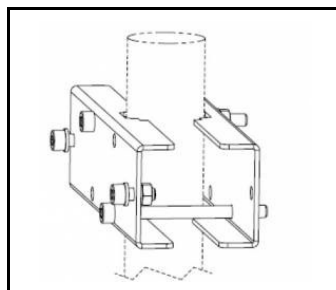

QUEST 2 LED M/L Support de perche (567728)

Date de création de la carte: 09 janvier 2025

Le fabricant se réserve le droit d'apporter des modifications au cours de l'amélioration du produit ainsi que des modifications de conception ou de modernisation du produit présenté. La fiche technique du produit n'est pas une offre commerciale * La tolérance des paramètres est de +/- 10 %

Ce produit est soumis aux règles de recyclage des équipements électriques et électroniques

Certificat CE - Nr:86/2021