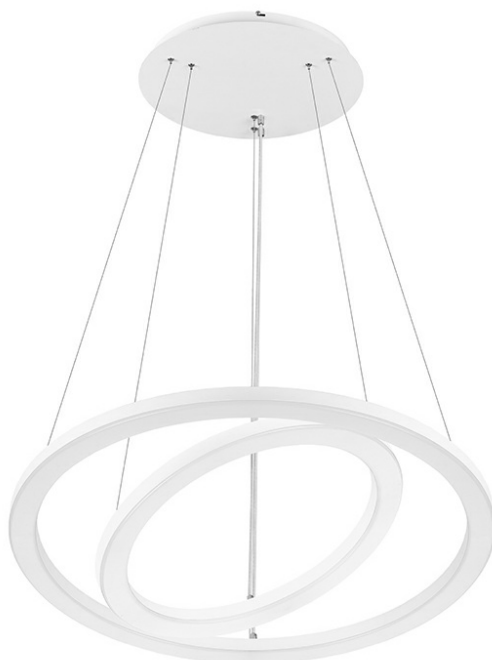

SOLANTO Z 600MM+900MM 3050LM 840 IP20 I KL. DALI OPAL BIAŁY 38W

SZCZEGÓŁOWA KARTA PRODUKTU

PARAMETRY TECHNICZNE

Moc znamionowa [W] - zakres:	38
Strumień świetlny oprawy [lm] - zakres:	3050
Temperatura barwowa [K]:	4000
Klasa energetyczna:	D
Materiał klosza:	PS
Rodzaj klosza:	OPAL
Kolor klosza:	mleczny
Materiał korpusu:	stal
Kolor korpusu:	biały
Wymiary (W/S/G/Z) [mm]:	Ø 900/32,Ø 602/32

CHARAKTERYSTYKA

Zwieszana lampa LED zbudowana z dwóch pierścieni (602 i 900mm), pozwalająca na atrakcyjną aranżację wnętrza o charakterze reprezentacyjnym. Lampa wykonana ze stali malowanej proszkowo na kolor biały, czarny lub inny, dopasowany do charakteru wnętrza. Mleczne klosze wykonane metodą termoformingu podkreślają dekoracyjny charakter lampy. W opcji zwieszanej w zestawie kompletny system zwieszania z puszką centralną.

Wersje Multi LED pozwalają na wybór spośród 4 nastaw strumienia i mocy zwiększając uniwersalność i funkcjonalność lampy, jednocześnie ograniczając ilość indeksów do niezbędnego minimum.

ZASTOSOWANIE

SOLANTO DUO to niezwykle efektowna lampa zwieszana, dedykowana do takich wnętrz jak lobby, recepcje, galerie handlowe, salony sprzedażowe. Świetnie sprawdzi się również w mieszkaniach i apartamentach, idealnie wpasowując się w stylowe otoczenie.