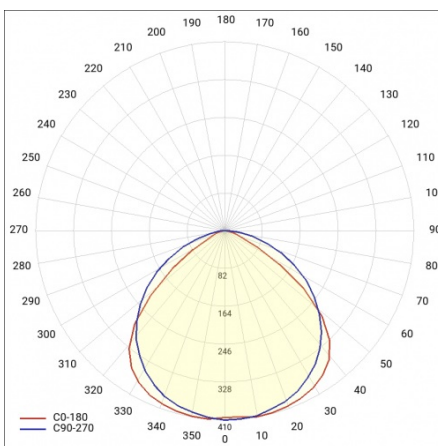

INDUSTRY 2 LED 1490MM 11000LM IP23 DALI LS1 840 90° (76W)

FICHE DÉTAILLÉE DE PRODUIT

TABLEAU DES PARAMÈTRES TECHNIQUES

Référence:	973512	Matériel optique:	PMMA
EAN:	5905963973512	Matériau du corps:	tôle d'acier galvanisée
Source de lumière:	Module LED	Couleur du corps:	d'argent
Puissance nominale du luminaire [W]:	76	Dimensions (H/L/P/S) [mm]:	1490/137/70
Température de couleur [K]:	4000	Résistance aux chocs:	IK07
Flux lumineux du luminaire [lm]:	11000	Degré d'étanchéité:	IP23
Tension d'alimentation nominale [V]:	220 - 240	Méthode de montage:	en saillie, en suspension
Fréquence [Hz]:	50 - 60	Température de travail [° C]:	de -20 à +40
Efficacité lumineuse du luminaire [lm / W]:	145	DIMM DALI:	oui
Classe énergétique:	C	La gestion:	DALI
Classe de protection:	I	Câblage traversant:	LS1
Indice de rendu des couleurs (Ra):	>80	Câble - type:	7x2,5
Angle d'éclairage [°]:	90	Poids net [kg]:	3.600
SDMC:	≤ 3	Garantie [ans]:	5
Facteur de puissance:	0.92	Accessoires supplémentaires:	grille de protection, grille anti-éblouissement, crochet pour montage sur corde
Durée de vie de la LED L70B50 [h]:	96000	Le nombre d'unités de mise en œuvre:	1
Durée de vie de la LED L80B20 [h]:	61000	Garantie [années]:	5
Durée de vie de la LED L90B10 [h]:	30000	Certificat CE:	165/2023
Type de diffusion:	open space	Instructions d'installation:	Download PDF
Optique:	lentille linéaire	Pliq LDT:	Download

COURBES LÉGÈRES