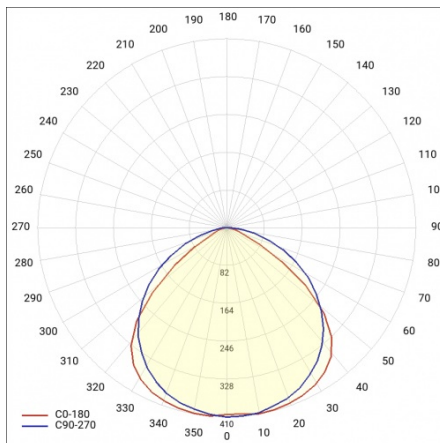

INDUSTRY 2 LED 1490MM 23600LM IP23 LS2 840 90° (147W)

DETAILLIERTE PRODUKTKARTE

TABLE TECHNISCHE PARAMETER

Index:	973208	Durch- verdrahtung:	LS2
EAN:	5905963973208	Die Effizienz der Leuchte:	0.93
Nennleistung der Leuchte [W]:	147	Optik:	lineare Linse
Farbtemperatur [K]:	4000	Material Optik:	PMMA
Lichtstrom [lm]:	23600	Material Gehäuse:	verzinktes Stahlblech
Abstrahl- winkel [°]:	90	Farbe Gehäuse:	silber
Versorgungsspannung [V]:	220 - 240	Abmessungen (H/B/T/H) [mm]:	1490/190/70
Frequenz:	50 - 60	IK-Stoßfestigkeitsgrad:	IK07
Lichtausbeute [lm/W]:	161	IP-Schutzart:	IP23
Energieeffizienzklasse:	B	Montage:	Anbau-, Hänge-
Schutzklasse:	I	Kabeltyp:	5x2,5
Farb- wiedergabe- index:	>80	Eigengewicht [kg]:	5.200
SDCM:	≤ 3	Garantie [Jahre]:	5
Power Factor:	0.92	Die Anzahl der Geräteeinheiten:	2
Lebensdauer LED L70B50 [h]:	161000	Garantie [Jahren]:	5
Lebensdauer LED L80B20 [h]:	102000	CE-Zertifikat:	165/2023
Lebensdauer LED L90B10 [h]:	49000	Anleitung:	Download PDF
		Plik LDT:	Download

LIGHT CURVES