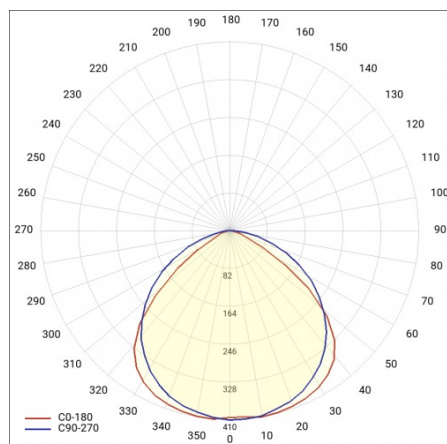

INDUSTRY 2 LED 1490MM 23600LM IP23 DALI LS1 840 90° (147W)

DETAILLIERTE PRODUKTKARTE

TABLE TECHNISCHE PARAMETER

Index:	973277	Die Effizienz der Leuchte:	0.93
EAN:	5905963973277	Optik:	lineare Linse
Nennleistung der Leuchte [W]:	147	Material Optik:	PMMA
Farbtemperatur [K]:	4000	Material Gehäuse:	verzinktes Stahlblech
Lichtstrom [lm]:	23600	Farbe Gehäuse:	silber
Abstrahl- winkel [°]:	90	Abmessungen (H/B/T/H) [mm]:	1490/190/70
Versorgungsspannung [V]:	220 - 240	IK-Stoßfestigkeitsgrad:	IK07
Frequenz:	50 - 60	IP-Schutzart:	IP23
Lichtausbeute [lm/W]:	161	Montage:	Anbau-, Hänge-
Energieeffizienzklasse:	B	Steuerung:	DALI
Schutzklasse:	I	Kabeltyp:	7x2,5
Farb- wiedergabe- index:	>80	Eigengewicht [kg]:	4.900
SDCM:	≤ 3	Garantie [Jahre]:	5
Power Factor:	0.92	Die Anzahl der Geräteeinheiten:	2
Lebensdauer LED L70B50 [h]:	161000	Garantie [Jahren]:	5
Lebensdauer LED L80B20 [h]:	102000	CE-Zertifikat:	165/2023
Lebensdauer LED L90B10 [h]:	49000	Anleitung:	Download PDF
DIMM DALI:	ja	Plik LDT:	Download
Durch- verdrahtung:	LS1		

LIGHT CURVES