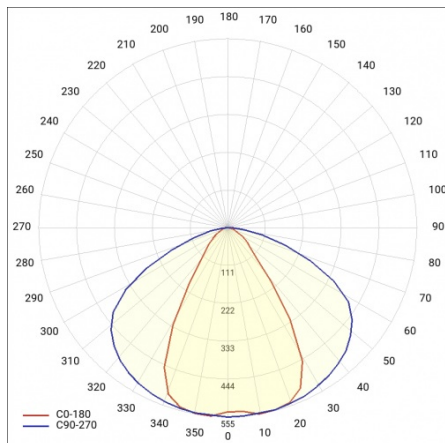

INDUSTRY 2 LED 1490MM 23350LM IP23 LS1 840 60° (147W)

DETAILIERTE PRODUKTKARTE

TABLE TECHNISCHE PARAMETER

Index:	973284	Durch- verdrahtung:	LS1
EAN:	5905963973284	Die Effizienz der Leuchte:	0.93
Nennleistung der Leuchte [W]:	147	Optik:	lineare Linse
Farbtemperatur [K]:	4000	Material Optik:	PMMA
Lichtstrom [lm]:	23350	Material Gehäuse:	verzinktes Stahlblech
Abstrahl- winkel [°]:	60	Farbe Gehäuse:	silber
Versorgungsspannung [V]:	220 - 240	Abmessungen (H/B/T/H) [mm]:	1490/190/70
Frequenz:	50 - 60	IK-Stoßfestigkeitsgrad:	IK07
Lichtausbeute [lm/W]:	159	IP-Schutzart:	IP23
Energieeffizienzklasse:	B	Montage:	Anbau-, Hänge-
Schutzklasse:	I	Kabeltyp:	5x2,5
Farb- wiedergabe- index:	>80	Eigengewicht [kg]:	5
SDCM:	≤ 3	Garantie [Jahre]:	5
Power Factor:	0.92	Die Anzahl der Geräteeinheiten:	2
Lebensdauer LED L70B50 [h]:	161000	Garantie [Jahren]:	5
Lebensdauer LED L80B20 [h]:	102000	CE-Zertifikat:	165/2023
Lebensdauer LED L90B10 [h]:	49000	Anleitung:	Download PDF
		Plik LDT:	Download

LIGHT CURVES