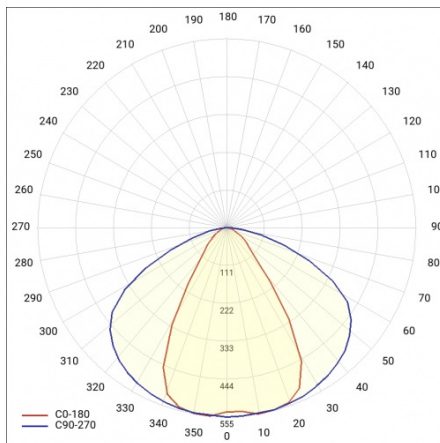

INDUSTRY 2 LED 1490MM 23350LM IP23 DALI LS1 840 60° (147W)

DETAILLIERTE PRODUKTKARTE

TABLE TECHNISCHE PARAMETER

Index:	973291	Die Effizienz der Leuchte:	0.93
EAN:	5905963973291	Optik:	lineare Linse
Nennleistung der Leuchte [W]:	147	Material Optik:	PMMA
Farbtemperatur [K]:	4000	Material Gehäuse:	verzinktes Stahlblech
Lichtstrom [lm]:	23350	Farbe Gehäuse:	silber
Abstrahl- winkel [°]:	60	Abmessungen (H/B/T/H) [mm]:	1490/190/70
Versorgungsspannung [V]:	220 - 240	IK-Stoßfestigkeitsgrad:	IK07
Frequenz:	50 - 60	IP-Schutzart:	IP23
Lichtausbeute [lm/W]:	159	Montage:	Anbau-, Hänge-
Energieeffizienzklasse:	B	Steuerung:	DALI
Schutzklasse:	I	Kabeltyp:	7x2,5
Farb- wiedergabe- index:	>80	Eigengewicht [kg]:	4.900
SDCM:	≤ 3	Garantie [Jahre]:	5
Power Factor:	0.92	Die Anzahl der Geräteeinheiten:	2
Lebensdauer LED L70B50 [h]:	161000	Garantie [Jahren]:	5
Lebensdauer LED L80B20 [h]:	102000	CE-Zertifikat:	165/2023
Lebensdauer LED L90B10 [h]:	49000	Anleitung:	Download PDF
DIMM DALI:	ja	Plik LDT:	Download
Durch- verdrahtung:	LS1		

LIGHT CURVES