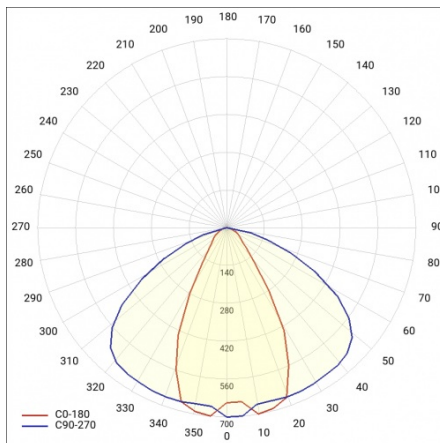

INDUSTRY 2 LED 1490MM 22900LM IP23 LS2 840 45° (147W)

DETAILLIERTE PRODUKTKARTE

TABLE TECHNISCHE PARAMETER

Index:	973246	Durch- verdrahtung:	LS2
EAN:	5905963973246	Die Effizienz der Leuchte:	0.93
Nennleistung der Leuchte [W]:	147	Optik:	lineare Linse
Farbtemperatur [K]:	4000	Material Optik:	PMMA
Lichtstrom [lm]:	22900	Material Gehäuse:	verzinktes Stahlblech
Abstrahl- winkel [°]:	45	Farbe Gehäuse:	silber
Versorgungsspannung [V]:	220 - 240	Abmessungen (H/B/T/H) [mm]:	1490/190/70
Frequenz:	50 - 60	IK-Stoßfestigkeitsgrad:	IK07
Lichtausbeute [lm/W]:	156	IP-Schutzart:	IP23
Energieeffizienzklasse:	C	Montage:	Anbau-, Hänge-
Schutzklasse:	I	Kabeltyp:	5x2,5
Farb- wiedergabe- index:	>80	Eigengewicht [kg]:	5.200
SDCM:	≤ 3	Garantie [Jahre]:	5
Power Factor:	0.92	Die Anzahl der Geräteeinheiten:	2
Lebensdauer LED L70B50 [h]:	161000	Garantie [Jahren]:	5
Lebensdauer LED L80B20 [h]:	102000	CE-Zertifikat:	165/2023
Lebensdauer LED L90B10 [h]:	49000	Anleitung:	Download PDF
		Plik LDT:	Download

LIGHT CURVES