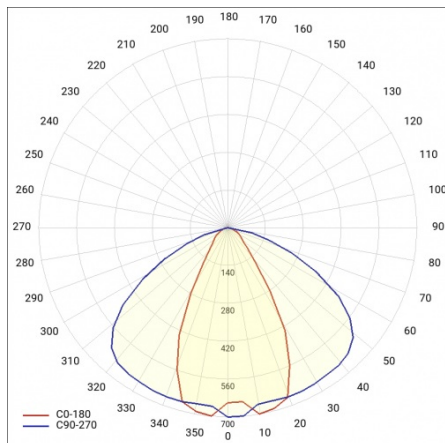

## TABLE TECHNISCHE PARAMETER

Index:	973307
EAN:	5905963973307
Nennleistung der Leuchte [W]:	147
Farbtemperatur [K]:	4000
Lichtstrom [lm]:	22900
Abstrahl- winkel [°]:	45
Versorgungsspannung [V]:	220 - 240
Frequenz:	50 - 60
Lichtausbeute [lm/W]:	156
Energieeffizienzklasse:	C
Schutzklasse:	I
Farb- wiedergabe- index:	>80
SDCM:	≤ 3
Power Factor:	0.92
Lebensdauer LED L70B50 [h]:	161000
Lebensdauer LED L80B20 [h]:	102000
Lebensdauer LED L90B10 [h]:	49000

Durch- verdrahtung:	LS1
Die Effizienz der Leuchte:	0.93
Optik:	lineare Linse
Material Optik:	PMMA
Material Gehäuse:	verzinktes Stahlblech
Farbe Gehäuse:	silber
Abmessungen (H/B/T/H) [mm]:	1490/190/70
IK-Stoßfestigkeitsgrad:	IK07
IP-Schutzart:	IP23
Montage:	Anbau-, Hänge-
Kabeltyp:	5x2,5
Eigengewicht [kg]:	5
Garantie [Jahre]:	5
Die Anzahl der Geräteeinheiten:	2
Garantie [Jahren]:	5
CE-Zertifikat:	<a href="#">165/2023</a>
Anleitung:	<a href="#">Download PDF</a>
Plik LDT:	<a href="#">Download</a>

## LIGHT CURVES