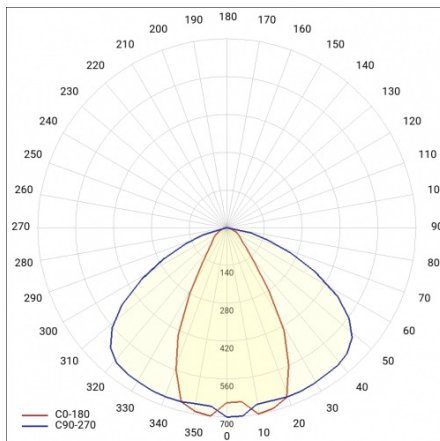

INDUSTRY 2 LED 1490MM 22900LM IP23 DALI LS2 840 45° (147W)

DETAILLIERTE PRODUKTKARTE

TABLE TECHNISCHE PARAMETER

Index:	973253	Die Effizienz der Leuchte:	0.93
EAN:	5905963973253	Optik:	lineare Linse
Nennleistung der Leuchte [W]:	147	Material Optik:	PMMA
Farbtemperatur [K]:	4000	Material Gehäuse:	verzinktes Stahlblech
Lichtstrom [lm]:	22900	Farbe Gehäuse:	silber
Abstrahl- winkel [°]:	45	Abmessungen (H/B/T/H) [mm]:	1490/190/70
Versorgungsspannung [V]:	220 - 240	IK-Stoßfestigkeitsgrad:	IK07
Frequenz:	50 - 60	IP-Schutzart:	IP23
Lichtausbeute [lm/W]:	156	Montage:	Anbau-, Hänge-
Energieeffizienzklasse:	C	Steuerung:	DALI
Schutzklasse:	I	Kabeltyp:	7x2,5
Farb- wiedergabe- index:	>80	Eigengewicht [kg]:	5.300
SDCM:	≤ 3	Garantie [Jahre]:	5
Power Factor:	0.92	Die Anzahl der Geräteeinheiten:	2
Lebensdauer LED L70B50 [h]:	161000	Garantie [Jahren]:	5
Lebensdauer LED L80B20 [h]:	102000	CE-Zertifikat:	165/2023
Lebensdauer LED L90B10 [h]:	49000	Anleitung:	Download PDF
DIMM DALI:	ja	Plik LDT:	Download
Durch- verdrahtung:	LS2		

LIGHT CURVES