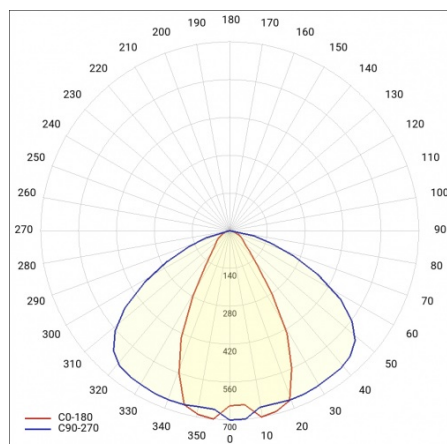

INDUSTRY 2 LED 1490MM 22900LM IP23 DALI LS1 840 45° (147W)

DETAILLIERTE PRODUKTKARTE

TABLE TECHNISCHE PARAMETER

Index:	973314	Die Effizienz der Leuchte:	0.93
EAN:	5905963973314	Optik:	lineare Linse
Nennleistung der Leuchte [W]:	147	Material Optik:	PMMA
Farbtemperatur [K]:	4000	Material Gehäuse:	verzinktes Stahlblech
Lichtstrom [lm]:	22900	Farbe Gehäuse:	silber
Abstrahl- winkel [°]:	45	Abmessungen (H/B/T/H) [mm]:	1490/190/70
Versorgungsspannung [V]:	220 - 240	IK-Stoßfestigkeitsgrad:	IK07
Frequenz:	50 - 60	IP-Schutzart:	IP23
Lichtausbeute [lm/W]:	156	Montage:	Anbau-, Hänge-
Energieeffizienzklasse:	C	Steuerung:	DALI
Schutzklasse:	I	Kabeltyp:	7x2,5
Farb- wiedergabe- index:	>80	Eigengewicht [kg]:	4.900
SDCM:	≤ 3	Garantie [Jahre]:	5
Power Factor:	0.92	Die Anzahl der Geräteeinheiten:	2
Lebensdauer LED L70B50 [h]:	161000	Garantie [Jahren]:	5
Lebensdauer LED L80B20 [h]:	102000	CE-Zertifikat:	165/2023
Lebensdauer LED L90B10 [h]:	49000	Anleitung:	Download PDF
DIMM DALI:	ja	Plik LDT:	Download
Durch- verdrahtung:	LS1		

LIGHT CURVES