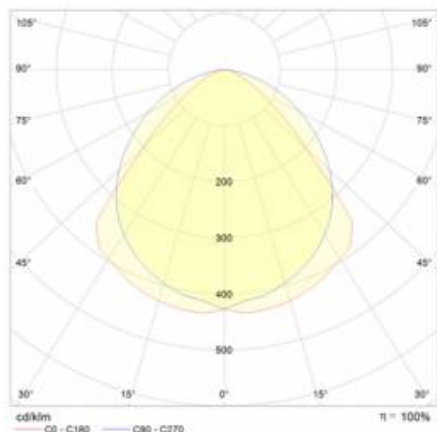

INDUSTRY 2 LED 1490MM 11000LM IP23 LS2 840 90° (76W)

DETAILIERTE PRODUKTKARTE

TABLE TECHNISCHE PARAMETER

Index:	973444	Optik:	lineare Linse
EAN:	5905963973444	Material Optik:	PMMA
Nennleistung der Leuchte [W]:	76	Material Gehäuse:	verzinktes Stahlblech
Lichtstrom [lm]:	11000	Farbe Gehäuse:	silber
Versorgungsspannung [V]:	220 - 240	Abmessungen (H/B/T/H) [mm]:	1490/137/70
Frequenz:	50 - 60	IK-Stoßfestigkeitsgrad:	IK07
Lichtausbeute [lm/W]:	145	IP-Schutzart:	IP23
Energieeffizienzklasse:	C	Montage:	Anbau-, Hänge-
Schutzklasse:	I	Kabeltyp:	5x2,5
Farbtemperatur [K]:	4000	Durch- verdrahtung:	LS2
Farb- wiedergabe- index:	>80	Eigengewicht [kg]:	3.800
SDCM:	≤ 3	Garantie [Jahre]:	5
Power Factor:	0.92	Zusätzliches Zubehör:	Schutzgitter, Blendeschraster, Haken zur Befestigung am Seil
Lebensdauer LED L70B50 [h]:	96000	Die Anzahl der Geräteeinheiten:	1
Lebensdauer LED L80B20 [h]:	61000	Garantie [Jahren]:	5
Lebensdauer LED L90B10 [h]:	30000	CE-Zertifikat:	165/2023
Abstrahl- winkel [°]:	90	Anleitung:	Download PDF
Die Effizienz der Leuchte:	0.93		

LIGHT CURVES