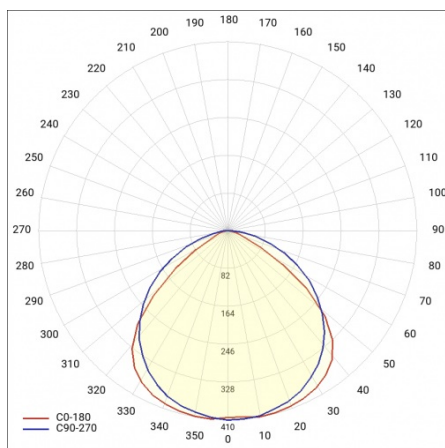

INDUSTRY 2 LED 1490MM 11000LM IP23 LS2 840 90° (76W)

DETAILIERTE PRODUKTKARTE

TABLE TECHNISCHE PARAMETER

Index:	973444	Die Effizienz der Leuchte:	0.93
EAN:	5905963973444	Optik:	lineare Linse
Nennleistung der Leuchte [W]:	76	Material Optik:	PMMA
Farbtemperatur [K]:	4000	Material Gehäuse:	verzinktes Stahlblech
Lichtstrom [lm]:	11000	Farbe Gehäuse:	silber
Abstrahl- winkel [°]:	90	Abmessungen (H/B/T/H) [mm]:	1490/137/70
Versorgungsspannung [V]:	220 - 240	IK-Stoßfestigkeitsgrad:	IK07
Frequenz:	50 - 60	IP-Schutzart:	IP23
Lichtausbeute [lm/W]:	145	Montage:	Anbau-, Hänge-
Energieeffizienzklasse:	C	Kabeltyp:	5x2,5
Schutzklasse:	I	Eigengewicht [kg]:	3.800
Farb- wiedergabe- index:	>80	Garantie [Jahre]:	5
SDCM:	≤ 3	Zusätzliches Zubehör:	Schutzgitter, Blendeschraster, Haken zur Befestigung am Seil
Power Factor:	0.92	Die Anzahl der Geräteeinheiten:	1
Lebensdauer LED L70B50 [h]:	96000	Garantie [Jahren]:	5
Lebensdauer LED L80B20 [h]:	61000	CE-Zertifikat:	165/2023
Lebensdauer LED L90B10 [h]:	30000	Anleitung:	Download PDF
Durch- verdrahtung:	LS2	Pliik LDT:	Download

LIGHT CURVES