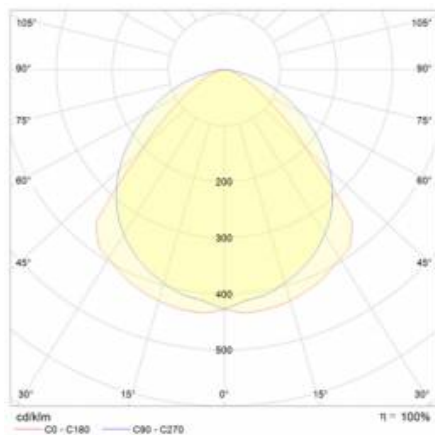

INDUSTRY 2 LED 1490MM 11000LM IP23 LS1 840 90° (76W)

DETAILIERTE PRODUKTKARTE

TABLE TECHNISCHE PARAMETER

Index:	973505	Optik:	lineare Linse
EAN:	5905963973505	Material Optik:	PMMA
Nennleistung der Leuchte [W]:	76	Material Gehäuse:	verzinktes Stahlblech
Lichtstrom [lm]:	11000	Farbe Gehäuse:	silber
Versorgungsspannung [V]:	220 - 240	Abmessungen (H/B/T/H) [mm]:	1490/137/70
Frequenz:	50 - 60	IK-Stoßfestigkeitsgrad:	IK07
Lichtausbeute [lm/W]:	145	IP-Schutzart:	IP23
Energieeffizienzklasse:	C	Montage:	Anbau-, Hänge-
Schutzklasse:	I	Kabeltyp:	5x2,5
Farbtemperatur [K]:	4000	Durch- verdrahtung:	LS1
Farb- wiedergabe- index:	>80	Eigengewicht [kg]:	3.500
SDCM:	≤ 3	Garantie [Jahre]:	5
Power Factor:	0.92	Zusätzliches Zubehör:	Schutzgitter, Blendeschutzraster, Haken zur Befestigung am Seil
Lebensdauer LED L70B50 [h]:	96000	Die Anzahl der Geräteeinheiten:	1
Lebensdauer LED L80B20 [h]:	61000	Garantie [Jahren]:	5
Lebensdauer LED L90B10 [h]:	30000	CE-Zertifikat:	165/2023
Abstrahl- winkel [°]:	90	Anleitung:	Download PDF
Die Effizienz der Leuchte:	0.93		

LIGHT CURVES