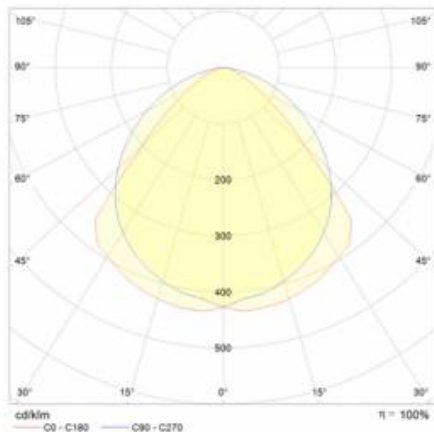

INDUSTRY 2 LED 1490MM 11000LM IP23 DALI LS2 840 90° (76W)

DETAILLIERTE PRODUKTKARTE

TABLE TECHNISCHE PARAMETER

Index:	973451	Material Optik:	PMMA
EAN:	5905963973451	Material Gehäuse:	verzinktes Stahlblech
Nennleistung der Leuchte [W]:	76	Farbe Gehäuse:	silber
Lichtstrom [lm]:	11000	Abmessungen (H/B/T/H) [mm]:	1490/137/70
Versorgungsspannung [V]:	220 - 240	IK-Stoßfestigkeitsgrad:	IK07
Frequenz:	50 - 60	IP-Schutzart:	IP23
Lichtausbeute [lm/W]:	145	Montage:	Anbau-, Hänge-
Energieeffizienzklasse:	C	DIMM DALI:	ja
Schutzklasse:	I	Steuerung:	DALI
Farbtemperatur [K]:	4000	Kabeltyp:	7x2,5
Farb- wiedergabe- index:	>80	Durch- verdrahtung:	LS2
SDCM:	≤ 3	Eigengewicht [kg]:	3.900
Power Factor:	0.92	Garantie [Jahre]:	5
Lebensdauer LED L70B50 [h]:	96000	Zusätzliches Zubehör:	Schutzgitter, Blendeschutzraster, Haken zur Befestigung am Seil
Lebensdauer LED L80B20 [h]:	61000	Die Anzahl der Geräteeinheiten:	1
Lebensdauer LED L90B10 [h]:	30000	Garantie [Jahren]:	5
Abstrahl- winkel [°]:	90	CE-Zertifikat:	165/2023
Die Effizienz der Leuchte:	0.93	Anleitung:	Download PDF
Optik:	lineare Linse		

LIGHT CURVES