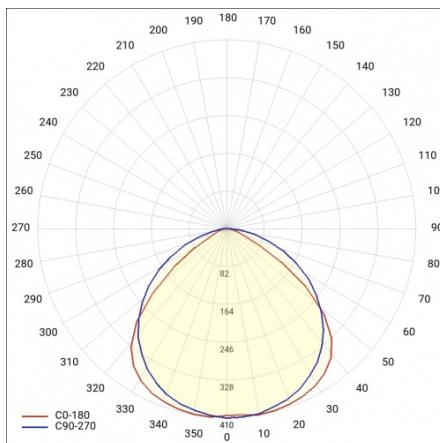

INDUSTRY 2 LED 1490MM 11000LM IP23 DALI LS1 840 90° (76W)

DETAILLIERTE PRODUKTKARTE

TABLE TECHNISCHE PARAMETER

Index:	973512	Die Effizienz der Leuchte:	0.93
EAN:	5905963973512	Optik:	lineare Linse
Nennleistung der Leuchte [W]:	76	Material Optik:	PMMA
Farbtemperatur [K]:	4000	Material Gehäuse:	verzinktes Stahlblech
Lichtstrom [lm]:	11000	Farbe Gehäuse:	silber
Abstrahl- winkel [°]:	90	Abmessungen (H/B/T/H) [mm]:	1490/137/70
Versorgungsspannung [V]:	220 - 240	IK-Stoßfestigkeitsgrad:	IK07
Frequenz:	50 - 60	IP-Schutzart:	IP23
Lichtausbeute [lm/W]:	145	Montage:	Anbau-, Hänge-
Energieeffizienzklasse:	C	Steuerung:	DALI
Schutzklasse:	I	Kabeltyp:	7x2,5
Farb- wiedergabe- index:	>80	Eigengewicht [kg]:	3.600
SDCM:	≤ 3	Garantie [Jahre]:	5
Power Factor:	0.92	Zusätzliches Zubehör:	Schutzgitter, Blendeschutzraster, Haken zur Befestigung am Seil
Lebensdauer LED L70B50 [h]:	96000	Die Anzahl der Geräteeinheiten:	1
Lebensdauer LED L80B20 [h]:	61000	Garantie [Jahren]:	5
Lebensdauer LED L90B10 [h]:	30000	CE-Zertifikat:	165/2023
DIMM DALI:	ja	Anleitung:	Download PDF
Durch- verdrahtung:	LS1	Plik LDT:	Download

LIGHT CURVES