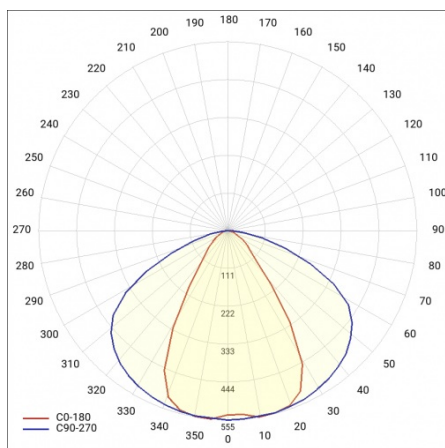

INDUSTRY 2 LED 1490MM 10950LM IP23 LS2 840 60° (76W)

DETAILIERTE PRODUKTKARTE

TABLE TECHNISCHE PARAMETER

Index:	973468	Die Effizienz der Leuchte:	0.93
EAN:	5905963973468	Optik:	lineare Linse
Nennleistung der Leuchte [W]:	76	Material Optik:	PMMA
Farbtemperatur [K]:	4000	Material Gehäuse:	verzinktes Stahlblech
Lichtstrom [lm]:	10950	Farbe Gehäuse:	silber
Abstrahl- winkel [°]:	60	Abmessungen (H/B/T/H) [mm]:	1490/137/70
Versorgungsspannung [V]:	220 - 240	IK-Stoßfestigkeitsgrad:	IK07
Frequenz:	50 - 60	IP-Schutzart:	IP23
Lichtausbeute [lm/W]:	144	Montage:	Anbau-, Hänge-
Energieeffizienzklasse:	C	Kabeltyp:	5x2,5
Schutzklasse:	I	Eigengewicht [kg]:	3.800
Farb- wiedergabe- index:	>80	Garantie [Jahre]:	5
SDCM:	≤ 3	Zusätzliches Zubehör:	Schutzgitter, Blendeschraster, Haken zur Befestigung am Seil
Power Factor:	0.92	Die Anzahl der Geräteeinheiten:	1
Lebensdauer LED L70B50 [h]:	96000	Garantie [Jahren]:	5
Lebensdauer LED L80B20 [h]:	61000	CE-Zertifikat:	165/2023
Lebensdauer LED L90B10 [h]:	30000	Anleitung:	Download PDF
Durch- verdrahtung:	LS2	Pliik LDT:	Download

LIGHT CURVES