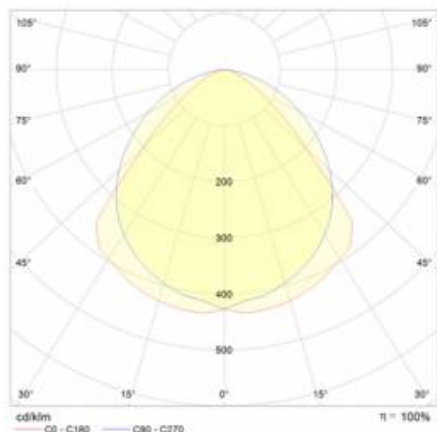

INDUSTRY 2 LED 1490MM 10950LM IP23 LS1 840 60° (76W)

DETAILIERTE PRODUKTKARTE

TABLE TECHNISCHE PARAMETER

Index:	973529	Optik:	lineare Linse
EAN:	5905963973529	Material Optik:	PMMA
Nennleistung der Leuchte [W]:	76	Material Gehäuse:	verzinktes Stahlblech
Lichtstrom [lm]:	10950	Farbe Gehäuse:	silber
Versorgungsspannung [V]:	220 - 240	Abmessungen (H/B/T/H) [mm]:	1490/137/70
Frequenz:	50 - 60	IK-Stoßfestigkeitsgrad:	IK07
Lichtausbeute [lm/W]:	144	IP-Schutzart:	IP23
Energieeffizienzklasse:	C	Montage:	Anbau-, Hänge-
Schutzklasse:	I	Kabeltyp:	5x2,5
Farbtemperatur [K]:	4000	Durch- verdrahtung:	LS1
Farb- wiedergabe- index:	>80	Eigengewicht [kg]:	3.500
SDCM:	≤ 3	Garantie [Jahre]:	5
Power Factor:	0.92	Zusätzliches Zubehör:	Schutzgitter, Blendeschraster, Haken zur Befestigung am Seil
Lebensdauer LED L70B50 [h]:	96000	Die Anzahl der Geräteeinheiten:	1
Lebensdauer LED L80B20 [h]:	61000	Garantie [Jahren]:	5
Lebensdauer LED L90B10 [h]:	30000	CE-Zertifikat:	165/2023
Abstrahl- winkel [°]:	60	Anleitung:	Download PDF
Die Effizienz der Leuchte:	0.93		

LIGHT CURVES