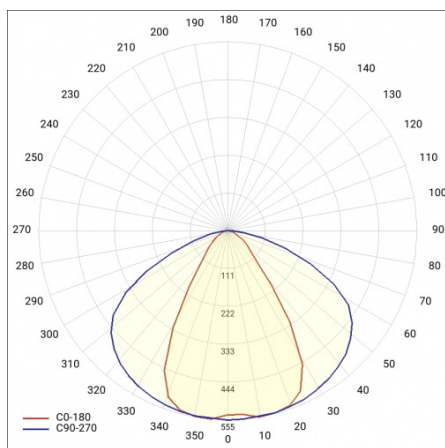

INDUSTRY 2 LED 1490MM 10950LM IP23 LS1 840 60° (76W)

DETAILIERTE PRODUKTKARTE

TABLE TECHNISCHE PARAMETER

Index:	973529	Die Effizienz der Leuchte:	0.93
EAN:	5905963973529	Optik:	lineare Linse
Nennleistung der Leuchte [W]:	76	Material Optik:	PMMA
Farbtemperatur [K]:	4000	Material Gehäuse:	verzinktes Stahlblech
Lichtstrom [lm]:	10950	Farbe Gehäuse:	silber
Abstrahl- winkel [°]:	60	Abmessungen (H/B/T/H) [mm]:	1490/137/70
Versorgungsspannung [V]:	220 - 240	IK-Stoßfestigkeitsgrad:	IK07
Frequenz:	50 - 60	IP-Schutzart:	IP23
Lichtausbeute [lm/W]:	144	Montage:	Anbau-, Hänge-
Energieeffizienzklasse:	C	Kabeltyp:	5x2,5
Schutzklasse:	I	Eigengewicht [kg]:	3.500
Farb- wiedergabe- index:	>80	Garantie [Jahre]:	5
SDCM:	≤ 3	Zusätzliches Zubehör:	Schutzgitter, Blendeschraster, Haken zur Befestigung am Seil
Power Factor:	0.92	Die Anzahl der Geräteeinheiten:	1
Lebensdauer LED L70B50 [h]:	96000	Garantie [Jahren]:	5
Lebensdauer LED L80B20 [h]:	61000	CE-Zertifikat:	165/2023
Lebensdauer LED L90B10 [h]:	30000	Anleitung:	Download PDF
Durch- verdrahtung:	LS1	Pliik LDT:	Download

LIGHT CURVES