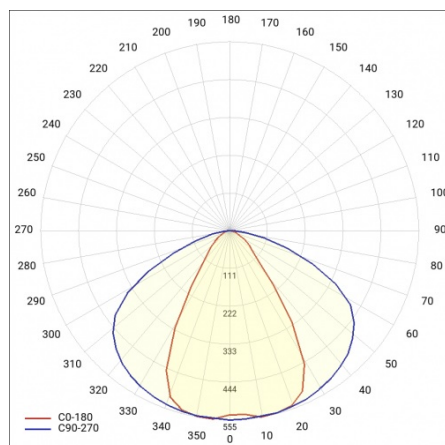

INDUSTRY 2 LED 1490MM 10950LM IP23 DALI LS2 840 60° (76W)

DETAILLIERTE PRODUKTKARTE

TABLE TECHNISCHE PARAMETER

Index:	973475	Die Effizienz der Leuchte:	0.93
EAN:	5905963973475	Optik:	lineare Linse
Nennleistung der Leuchte [W]:	76	Material Optik:	PMMA
Farbtemperatur [K]:	4000	Material Gehäuse:	verzinktes Stahlblech
Lichtstrom [lm]:	10950	Farbe Gehäuse:	silber
Abstrahl- winkel [°]:	60	Abmessungen (H/B/T/H) [mm]:	1490/137/70
Versorgungsspannung [V]:	220 - 240	IK-Stoßfestigkeitsgrad:	IK07
Frequenz:	50 - 60	IP-Schutzart:	IP23
Lichtausbeute [lm/W]:	144	Montage:	Anbau-, Hänge-
Energieeffizienzklasse:	C	Steuerung:	DALI
Schutzklasse:	I	Kabeltyp:	7x2,5
Farb- wiedergabe- index:	>80	Eigengewicht [kg]:	3.900
SDCM:	≤ 3	Garantie [Jahre]:	5
Power Factor:	0.92	Zusätzliches Zubehör:	Schutzgitter, Blendeschutzraster, Haken zur Befestigung am Seil
Lebensdauer LED L70B50 [h]:	96000	Die Anzahl der Geräteeinheiten:	1
Lebensdauer LED L80B20 [h]:	61000	Garantie [Jahren]:	5
Lebensdauer LED L90B10 [h]:	30000	CE-Zertifikat:	165/2023
DIMM DALI:	ja	Anleitung:	Download PDF
Durch- verdrahtung:	LS2	Plik LDT:	Download

LIGHT CURVES