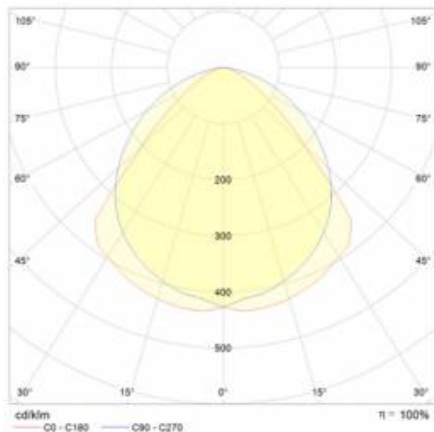

INDUSTRY 2 LED 1490MM 10950LM IP23 DALI LS1 840 60° (76W)

DETAILLIERTE PRODUKTKARTE

TABLE TECHNISCHE PARAMETER

Index:	973536	Material Optik:	PMMA
EAN:	5905963973536	Material Gehäuse:	verzinktes Stahlblech
Nennleistung der Leuchte [W]:	76	Farbe Gehäuse:	silber
Lichtstrom [lm]:	10950	Abmessungen (H/B/T/H) [mm]:	1490/137/70
Versorgungsspannung [V]:	220 - 240	IK-Stoßfestigkeitsgrad:	IK07
Frequenz:	50 - 60	IP-Schutzart:	IP23
Lichtausbeute [lm/W]:	144	Montage:	Anbau-, Hänge-
Energieeffizienzklasse:	C	DIMM DALI:	ja
Schutzklasse:	I	Steuerung:	DALI
Farbtemperatur [K]:	4000	Kabeltyp:	7x2,5
Farb- wiedergabe- index:	>80	Durch- verdrahtung:	LS1
SDCM:	≤ 3	Eigengewicht [kg]:	3.600
Power Factor:	0.92	Garantie [Jahre]:	5
Lebensdauer LED L70B50 [h]:	96000	Zusätzliches Zubehör:	Schutzgitter, Blendschutzraster, Haken zur Befestigung am Seil
Lebensdauer LED L80B20 [h]:	61000	Die Anzahl der Geräteeinheiten:	1
Lebensdauer LED L90B10 [h]:	30000	Garantie [Jahren]:	5
Abstrahl- winkel [°]:	60	CE-Zertifikat:	165/2023
Die Effizienz der Leuchte:	0.93	Anleitung:	Download PDF
Optik:	lineare Linse		

LIGHT CURVES