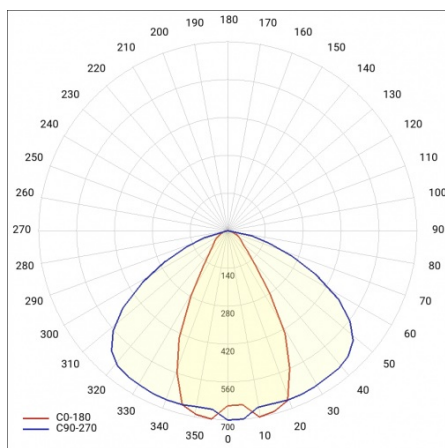

INDUSTRY 2 LED 1490MM 10700LM IP23 LS2 840 45° (76W)

DETAILIERTE PRODUKTKARTE

TABLE TECHNISCHE PARAMETER

Index:	973482	Die Effizienz der Leuchte:	0.93
EAN:	5905963973482	Optik:	lineare Linse
Nennleistung der Leuchte [W]:	76	Material Optik:	PMMA
Farbtemperatur [K]:	4000	Material Gehäuse:	verzinktes Stahlblech
Lichtstrom [lm]:	10700	Farbe Gehäuse:	silber
Abstrahl- winkel [°]:	45	Abmessungen (H/B/T/H) [mm]:	1490/137/70
Versorgungsspannung [V]:	220 - 240	IK-Stoßfestigkeitsgrad:	IK07
Frequenz:	50 - 60	IP-Schutzart:	IP23
Lichtausbeute [lm/W]:	141	Montage:	Anbau-, Hänge-
Energieeffizienzklasse:	C	Kabeltyp:	5x2,5
Schutzklasse:	I	Eigengewicht [kg]:	3.800
Farb- wiedergabe- index:	>80	Garantie [Jahre]:	5
SDCM:	≤ 3	Zusätzliches Zubehör:	Schutzgitter, Blendeschraster, Haken zur Befestigung am Seil
Power Factor:	0.92	Die Anzahl der Geräteeinheiten:	1
Lebensdauer LED L70B50 [h]:	96000	Garantie [Jahren]:	5
Lebensdauer LED L80B20 [h]:	61000	CE-Zertifikat:	165/2023
Lebensdauer LED L90B10 [h]:	30000	Anleitung:	Download PDF
Durch- verdrahtung:	LS2	Pliik LDT:	Download

LIGHT CURVES