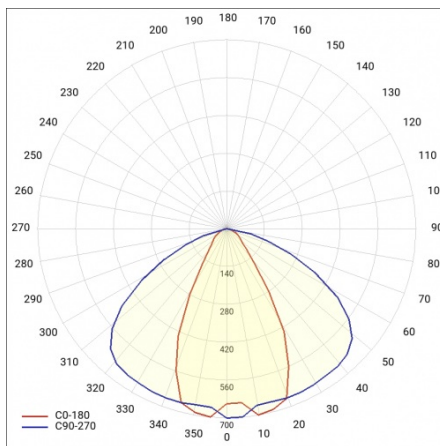

INDUSTRY 2 LED 1490MM 10700LM IP23 LS1 840 45° (76W)

DETAILIERTE PRODUKTKARTE

TABLE TECHNISCHE PARAMETER

Index:	973543	Die Effizienz der Leuchte:	0.93
EAN:	5905963973543	Optik:	lineare Linse
Nennleistung der Leuchte [W]:	76	Material Optik:	PMMA
Farbtemperatur [K]:	4000	Material Gehäuse:	verzinktes Stahlblech
Lichtstrom [lm]:	10700	Farbe Gehäuse:	silber
Abstrahl- winkel [°]:	45	Abmessungen (H/B/T/H) [mm]:	1490/137/70
Versorgungsspannung [V]:	220 - 240	IK-Stoßfestigkeitsgrad:	IK07
Frequenz:	50 - 60	IP-Schutzart:	IP23
Lichtausbeute [lm/W]:	141	Montage:	Anbau-, Hänge-
Energieeffizienzklasse:	C	Kabeltyp:	5x2,5
Schutzklasse:	I	Eigengewicht [kg]:	3.500
Farb- wiedergabe- index:	>80	Garantie [Jahre]:	5
SDCM:	≤ 3	Zusätzliches Zubehör:	Schutzgitter, Blendeschraster, Haken zur Befestigung am Seil
Power Factor:	0.92	Die Anzahl der Geräteeinheiten:	1
Lebensdauer LED L70B50 [h]:	96000	Garantie [Jahren]:	5
Lebensdauer LED L80B20 [h]:	61000	CE-Zertifikat:	165/2023
Lebensdauer LED L90B10 [h]:	30000	Anleitung:	Download PDF
Durch- verdrahtung:	LS1	Pliik LDT:	Download

LIGHT CURVES