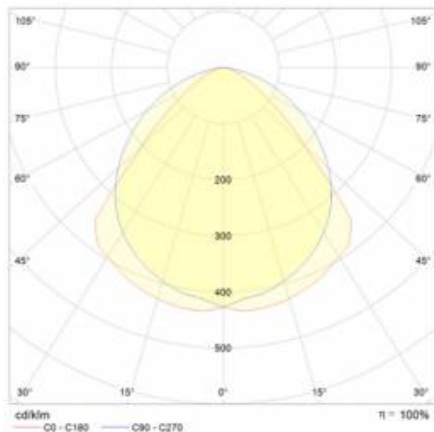

INDUSTRY 2 LED 1490MM 10700LM IP23 DALI LS2 840 45° (76W)

DETAILLIERTE PRODUKTKARTE

TABLE TECHNISCHE PARAMETER

Index:	973499	Material Optik:	PMMA
EAN:	5905963973499	Material Gehäuse:	verzinktes Stahlblech
Nennleistung der Leuchte [W]:	76	Farbe Gehäuse:	silber
Lichtstrom [lm]:	10700	Abmessungen (H/B/T/H) [mm]:	1490/137/70
Versorgungsspannung [V]:	220 - 240	IK-Stoßfestigkeitsgrad:	IK07
Frequenz:	50 - 60	IP-Schutzart:	IP23
Lichtausbeute [lm/W]:	141	Montage:	Anbau-, Hänge-
Energieeffizienzklasse:	C	DIMM DALI:	ja
Schutzklasse:	I	Steuerung:	DALI
Farbtemperatur [K]:	4000	Kabeltyp:	7x2,5
Farb- wiedergabe- index:	>80	Durch- verdrahtung:	LS2
SDCM:	≤ 3	Eigengewicht [kg]:	3.900
Power Factor:	0.92	Garantie [Jahre]:	5
Lebensdauer LED L70B50 [h]:	96000	Zusätzliches Zubehör:	Schutzgitter, Blendeschutzraster, Haken zur Befestigung am Seil
Lebensdauer LED L80B20 [h]:	61000	Die Anzahl der Geräteeinheiten:	1
Lebensdauer LED L90B10 [h]:	30000	Garantie [Jahren]:	5
Abstrahl- winkel [°]:	45	CE-Zertifikat:	165/2023
Die Effizienz der Leuchte:	0.93	Anleitung:	Download PDF
Optik:	lineare Linse		

LIGHT CURVES