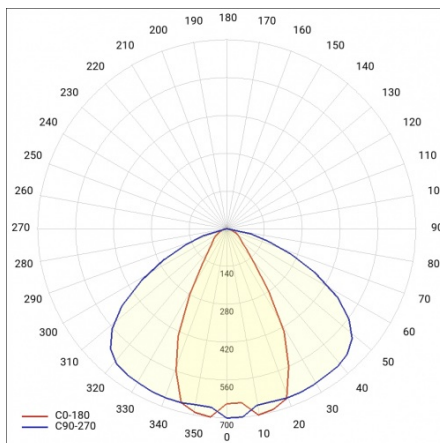

INDUSTRY 2 LED 1490MM 10700LM IP23 DALI LS2 840 45° (76W)

DETAILLIERTE PRODUKTKARTE

TABLE TECHNISCHE PARAMETER

Index:	973499	Die Effizienz der Leuchte:	0.93
EAN:	5905963973499	Optik:	lineare Linse
Nennleistung der Leuchte [W]:	76	Material Optik:	PMMA
Farbtemperatur [K]:	4000	Material Gehäuse:	verzinktes Stahlblech
Lichtstrom [lm]:	10700	Farbe Gehäuse:	silber
Abstrahl- winkel [°]:	45	Abmessungen (H/B/T/H) [mm]:	1490/137/70
Versorgungsspannung [V]:	220 - 240	IK-Stoßfestigkeitsgrad:	IK07
Frequenz:	50 - 60	IP-Schutzart:	IP23
Lichtausbeute [lm/W]:	141	Montage:	Anbau-, Hänge-
Energieeffizienzklasse:	C	Steuerung:	DALI
Schutzklasse:	I	Kabeltyp:	7x2,5
Farb- wiedergabe- index:	>80	Eigengewicht [kg]:	3.900
SDCM:	≤ 3	Garantie [Jahre]:	5
Power Factor:	0.92	Zusätzliches Zubehör:	Schutzgitter, Blendeschutzraster, Haken zur Befestigung am Seil
Lebensdauer LED L70B50 [h]:	96000	Die Anzahl der Geräteeinheiten:	1
Lebensdauer LED L80B20 [h]:	61000	Garantie [Jahren]:	5
Lebensdauer LED L90B10 [h]:	30000	CE-Zertifikat:	165/2023
DIMM DALI:	ja	Anleitung:	Download PDF
Durch- verdrahtung:	LS2	Plik LDT:	Download

LIGHT CURVES