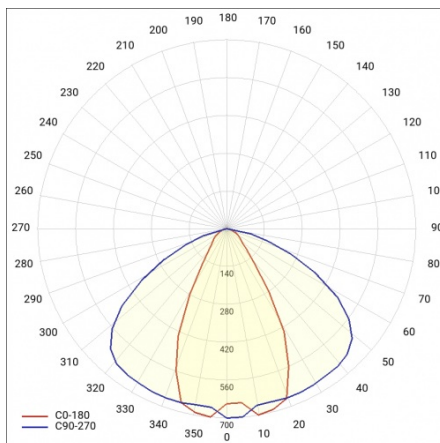

INDUSTRY 2 LED 1490MM 10700LM IP23 DALI LS1 840 45° (76W)

DETAILLIERTE PRODUKTKARTE

TABLE TECHNISCHE PARAMETER

Index:	973550	Die Effizienz der Leuchte:	0.93
EAN:	5905963973550	Optik:	lineare Linse
Nennleistung der Leuchte [W]:	76	Material Optik:	PMMA
Farbtemperatur [K]:	4000	Material Gehäuse:	verzinktes Stahlblech
Lichtstrom [lm]:	10700	Farbe Gehäuse:	silber
Abstrahl- winkel [°]:	45	Abmessungen (H/B/T/H) [mm]:	1490/137/70
Versorgungsspannung [V]:	220 - 240	IK-Stoßfestigkeitsgrad:	IK07
Frequenz:	50 - 60	IP-Schutzart:	IP23
Lichtausbeute [lm/W]:	141	Montage:	Anbau-, Hänge-
Energieeffizienzklasse:	C	Steuerung:	DALI
Schutzklasse:	I	Kabeltyp:	7x2,5
Farb- wiedergabe- index:	>80	Eigengewicht [kg]:	3.600
SDCM:	≤ 3	Garantie [Jahre]:	5
Power Factor:	0.92	Zusätzliches Zubehör:	Schutzgitter, Blendeschutzraster, Haken zur Befestigung am Seil
Lebensdauer LED L70B50 [h]:	96000	Die Anzahl der Geräteeinheiten:	1
Lebensdauer LED L80B20 [h]:	61000	Garantie [Jahren]:	5
Lebensdauer LED L90B10 [h]:	30000	CE-Zertifikat:	165/2023
DIMM DALI:	ja	Anleitung:	Download PDF
Durch- verdrahtung:	LS1	Plik LDT:	Download

LIGHT CURVES