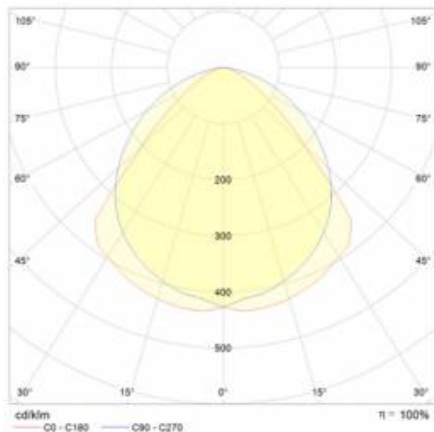

INDUSTRY 2 LED 1490MM 10700LM IP23 DALI LS1 840 45° (76W)

DETAILLIERTE PRODUKTKARTE

TABLE TECHNISCHE PARAMETER

Index:	973550	Material Optik:	PMMA
EAN:	5905963973550	Material Gehäuse:	verzinktes Stahlblech
Nennleistung der Leuchte [W]:	76	Farbe Gehäuse:	silber
Lichtstrom [lm]:	10700	Abmessungen (H/B/T/H) [mm]:	1490/137/70
Versorgungsspannung [V]:	220 - 240	IK-Stoßfestigkeitsgrad:	IK07
Frequenz:	50 - 60	IP-Schutzart:	IP23
Lichtausbeute [lm/W]:	141	Montage:	Anbau-, Hänge-
Energieeffizienzklasse:	C	DIMM DALI:	ja
Schutzklasse:	I	Steuerung:	DALI
Farbtemperatur [K]:	4000	Kabeltyp:	7x2,5
Farb- wiedergabe- index:	>80	Durch- verdrahtung:	LS1
SDCM:	≤ 3	Eigengewicht [kg]:	3.600
Power Factor:	0.92	Garantie [Jahre]:	5
Lebensdauer LED L70B50 [h]:	96000	Zusätzliches Zubehör:	Schutzgitter, Blendeschutzraster, Haken zur Befestigung am Seil
Lebensdauer LED L80B20 [h]:	61000	Die Anzahl der Geräteeinheiten:	1
Lebensdauer LED L90B10 [h]:	30000	Garantie [Jahren]:	5
Abstrahl- winkel [°]:	45	CE-Zertifikat:	165/2023
Die Effizienz der Leuchte:	0.93	Anleitung:	Download PDF
Optik:	lineare Linse		

LIGHT CURVES