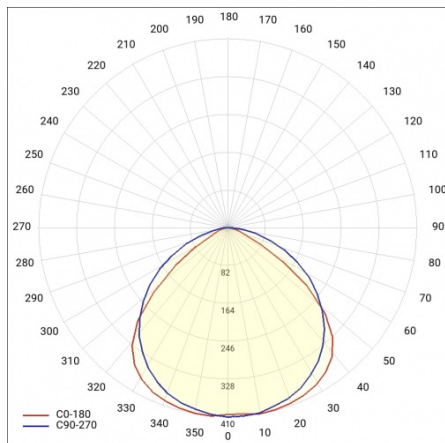

INDUSTRY 2 LED 1210MM 8850LM IP23 LS2 840 90° (61W)

DETAILIERTE PRODUKTKARTE

TABLE TECHNISCHE PARAMETER

Index:	973321	Durch- verdrahtung:	LS2
EAN:	5905963973321	Die Effizienz der Leuchte:	0.93
Nennleistung der Leuchte [W]:	61	Optik:	lineare Linse
Farbtemperatur [K]:	4000	Material Optik:	PMMA
Lichtstrom [lm]:	8850	Material Gehäuse:	verzinktes Stahlblech
Abstrahl- winkel [°]:	90	Farbe Gehäuse:	silber
Versorgungsspannung [V]:	220 - 240	Abmessungen (H/B/T/H) [mm]:	1210/137/70
Frequenz:	50 - 60	IK-Stoßfestigkeitsgrad:	IK07
Lichtausbeute [lm/W]:	145	IP-Schutzart:	IP23
Energieeffizienzklasse:	C	Montage:	Anbau-, Hänge-
Schutzklasse:	I	Kabeltyp:	5x2,5
Farb- wiedergabe- index:	>80	Eigengewicht [kg]:	3.200
SDCM:	≤ 3	Garantie [Jahre]:	5
Power Factor:	0.92	Die Anzahl der Geräteeinheiten:	1
Lebensdauer LED L70B50 [h]:	96000	Garantie [Jahren]:	5
Lebensdauer LED L80B20 [h]:	61000	CE-Zertifikat:	165/2023
Lebensdauer LED L90B10 [h]:	30000	Anleitung:	Download PDF
		Plik LDT:	Download

LIGHT CURVES