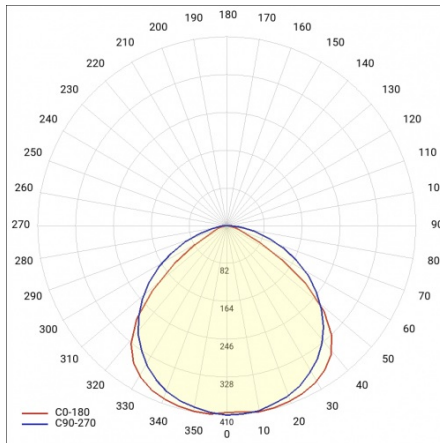

INDUSTRY 2 LED 1210MM 8850LM IP23 LS1 840 90° (61W)

DETAILIERTE PRODUKTKARTE

TABLE TECHNISCHE PARAMETER

Index:	973383	Durch- verdrahtung:	LS1
EAN:	5905963973383	Die Effizienz der Leuchte:	0.93
Nennleistung der Leuchte [W]:	61	Optik:	lineare Linse
Farbtemperatur [K]:	4000	Material Optik:	PMMA
Lichtstrom [lm]:	8850	Material Gehäuse:	verzinktes Stahlblech
Abstrahl- winkel [°]:	90	Farbe Gehäuse:	silber
Versorgungsspannung [V]:	220 - 240	Abmessungen (H/B/T/H) [mm]:	1210/137/70
Frequenz:	50 - 60	IK-Stoßfestigkeitsgrad:	IK07
Lichtausbeute [lm/W]:	145	IP-Schutzart:	IP23
Energieeffizienzklasse:	C	Montage:	Anbau-, Hänge-
Schutzklasse:	I	Kabeltyp:	5x2,5
Farb- wiedergabe- index:	>80	Eigengewicht [kg]:	2.900
SDCM:	≤ 3	Garantie [Jahre]:	5
Power Factor:	0.92	Die Anzahl der Geräteeinheiten:	1
Lebensdauer LED L70B50 [h]:	96000	Garantie [Jahren]:	5
Lebensdauer LED L80B20 [h]:	61000	CE-Zertifikat:	165/2023
Lebensdauer LED L90B10 [h]:	30000	Anleitung:	Download PDF
		Plik LDT:	Download

LIGHT CURVES