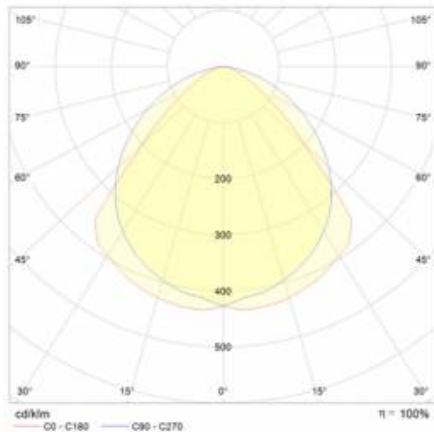

INDUSTRY 2 LED 1210MM 8850LM IP23 LS1 840 90° (61W)

DETAILIERTE PRODUKTKARTE

TABLE TECHNISCHE PARAMETER

Index:	973383	Die Effizienz der Leuchte:	0.93
EAN:	5905963973383	Optik:	lineare Linse
Nennleistung der Leuchte [W]:	61	Material Optik:	PMMA
Lichtstrom [lm]:	8850	Material Gehäuse:	verzinktes Stahlblech
Versorgungsspannung [V]:	220 - 240	Farbe Gehäuse:	silber
Frequenz:	50 - 60	Abmessungen (H/B/T/H) [mm]:	1210/137/70
Lichtausbeute [lm/W]:	145	IK-Stoßfestigkeitsgrad:	IK07
Energieeffizienzklasse:	C	IP-Schutzart:	IP23
Schutzklasse:	I	Montage:	Anbau-, Hänge-
Farbtemperatur [K]:	4000	Kabeltyp:	5x2,5
Farb- wiedergabe- index:	>80	Durch- verdrahtung:	LS1
SDCM:	≤ 3	Eigengewicht [kg]:	2.900
Power Factor:	0.92	Garantie [Jahre]:	5
Lebensdauer LED L70B50 [h]:	96000	Die Anzahl der Geräteeinheiten:	1
Lebensdauer LED L80B20 [h]:	61000	Garantie [Jahren]:	5
Lebensdauer LED L90B10 [h]:	30000	CE-Zertifikat:	165/2023
Abstrahl- winkel [°]:	90	Anleitung:	Download PDF

LIGHT CURVES