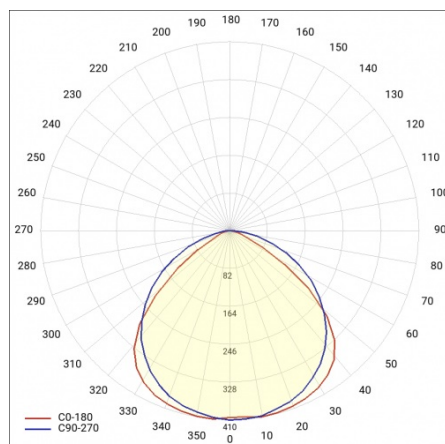

INDUSTRY 2 LED 1210MM 8850LM IP23 DALI LS2 840 90° (61W)

DETAILLIERTE PRODUKTKARTE

TABLE TECHNISCHE PARAMETER

Index:	973338	Die Effizienz der Leuchte:	0.93
EAN:	5905963973338	Optik:	lineare Linse
Nennleistung der Leuchte [W]:	61	Material Optik:	PMMA
Farbtemperatur [K]:	4000	Material Gehäuse:	verzinktes Stahlblech
Lichtstrom [lm]:	8850	Farbe Gehäuse:	silber
Abstrahl- winkel [°]:	90	Abmessungen (H/B/T/H) [mm]:	1210/137/70
Versorgungsspannung [V]:	220 - 240	IK-Stoßfestigkeitsgrad:	IK07
Frequenz:	50 - 60	IP-Schutzart:	IP23
Lichtausbeute [lm/W]:	145	Montage:	Anbau-, Hänge-
Energieeffizienzklasse:	C	Steuerung:	DALI
Schutzklasse:	I	Kabeltyp:	7x2,5
Farb- wiedergabe- index:	>80	Eigengewicht [kg]:	3.300
SDCM:	≤ 3	Garantie [Jahre]:	5
Power Factor:	0.92	Die Anzahl der Geräteeinheiten:	1
Lebensdauer LED L70B50 [h]:	96000	Garantie [Jahren]:	5
Lebensdauer LED L80B20 [h]:	61000	CE-Zertifikat:	165/2023
Lebensdauer LED L90B10 [h]:	30000	Anleitung:	Download PDF
DIMM DALI:	ja	Plik LDT:	Download
Durch- verdrahtung:	LS2		

LIGHT CURVES