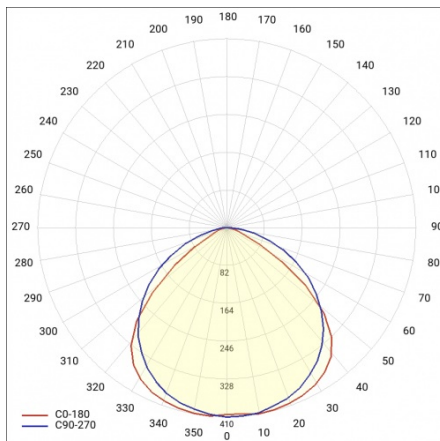

INDUSTRY 2 LED 1210MM 8850LM IP23 DALI LS1 840 90° (61W)

DETAILLIERTE PRODUKTKARTE

TABLE TECHNISCHE PARAMETER

Index:	973390	Die Effizienz der Leuchte:	0.93
EAN:	5905963973390	Optik:	lineare Linse
Nennleistung der Leuchte [W]:	61	Material Optik:	PMMA
Farbtemperatur [K]:	4000	Material Gehäuse:	verzinktes Stahlblech
Lichtstrom [lm]:	8850	Farbe Gehäuse:	silber
Abstrahl- winkel [°]:	90	Abmessungen (H/B/T/H) [mm]:	1210/137/70
Versorgungsspannung [V]:	220 - 240	IK-Stoßfestigkeitsgrad:	IK07
Frequenz:	50 - 60	IP-Schutzart:	IP23
Lichtausbeute [lm/W]:	145	Montage:	Anbau-, Hänge-
Energieeffizienzklasse:	C	Steuerung:	DALI
Schutzklasse:	I	Kabeltyp:	7x2,5
Farb- wiedergabe- index:	>80	Eigengewicht [kg]:	3
SDCM:	≤ 3	Garantie [Jahre]:	5
Power Factor:	0.92	Die Anzahl der Geräteeinheiten:	1
Lebensdauer LED L70B50 [h]:	96000	Garantie [Jahren]:	5
Lebensdauer LED L80B20 [h]:	61000	CE-Zertifikat:	165/2023
Lebensdauer LED L90B10 [h]:	30000	Anleitung:	Download PDF
DIMM DALI:	ja	Plik LDT:	Download
Durch- verdrahtung:	LS1		

LIGHT CURVES