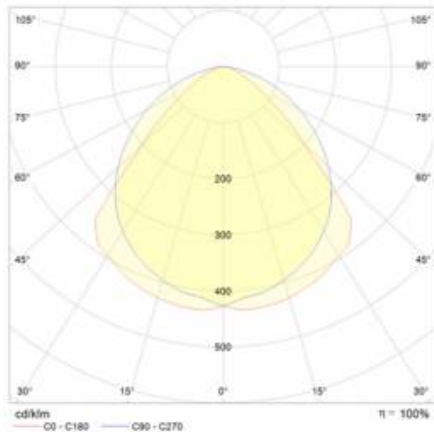

INDUSTRY 2 LED 1210MM 8850LM IP23 DALI LS1 840 90° (61W)

DETAILLIERTE PRODUKTKARTE

TABLE TECHNISCHE PARAMETER

Index:	973390	Optik:	lineare Linse
EAN:	5905963973390	Material Optik:	PMMA
Nennleistung der Leuchte [W]:	61	Material Gehäuse:	verzinktes Stahlblech
Lichtstrom [lm]:	8850	Farbe Gehäuse:	silber
Versorgungsspannung [V]:	220 - 240	Abmessungen (H/B/T/H) [mm]:	1210/137/70
Frequenz:	50 - 60	IK-Stoßfestigkeitsgrad:	IK07
Lichtausbeute [lm/W]:	145	IP-Schutzart:	IP23
Energieeffizienzklasse:	C	Montage:	Anbau-, Hänge-
Schutzklasse:	I	DIMM DALI:	ja
Farbtemperatur [K]:	4000	Steuerung:	DALI
Farb- wiedergabe- index:	>80	Kabeltyp:	7x2,5
SDCM:	≤ 3	Durch- verdrahtung:	LS1
Power Factor:	0.92	Eigengewicht [kg]:	3
Lebensdauer LED L70B50 [h]:	96000	Garantie [Jahre]:	5
Lebensdauer LED L80B20 [h]:	61000	Die Anzahl der Geräteeinheiten:	1
Lebensdauer LED L90B10 [h]:	30000	Garantie [Jahren]:	5
Abstrahl- winkel [°]:	90	CE-Zertifikat:	165/2023
Die Effizienz der Leuchte:	0.93	Anleitung:	Download PDF

LIGHT CURVES